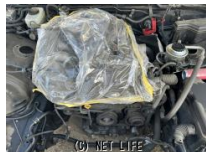

備考なし

商品名	アルテツア
税込価格	ASK
カテゴリー	部品取車
純正	-
適合車種	トヨタ/アルテツア
備考	

株式会社 巧解体のお問い合わせ

090-6869-2200

※お問合せの際は、「クロスロード」を見た！とお伝えください。

更新日 01月08日 08:40

<https://www.o-cross.net/car/parts/acquisition/004642-3250108-N0001/>