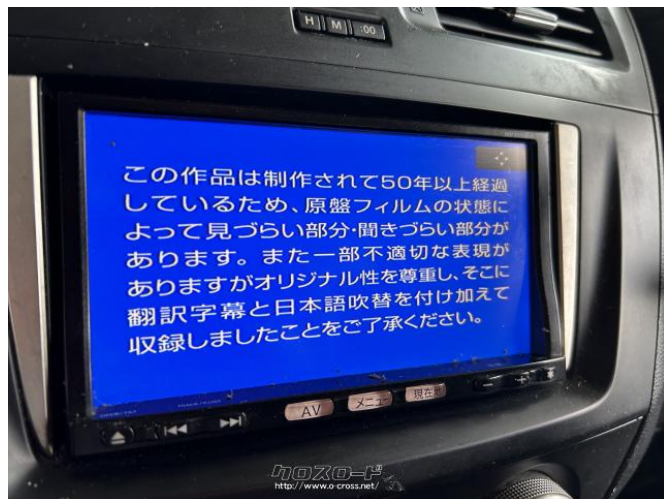

●中古品●動作確認済み●DVD見れます●Bluetooth使えません●配線類全て揃ってます

商品名	ニッサン純正フルセグTV付きナビ
税込価格	8,000円
カテゴリー	TV・カーナビ
純正	-
適合車種	日産
備考	●中古品●動作確認済み●DVD見れます●Bluetooth使えません●配線類全て揃ってます

株式会社 巧解体のお問い合わせ

090-6869-2200

※お問合せの際は、「クロスロード」を見た！とお伝えください。

更新日 11月22日 08:39

https://www.o-cross.net/car/parts/tv_navigation/004642-3241122-N0001/

株式会社 巧解体
沖縄県うるま市昆布920-2

営業時間: 09:00~17:00

定休日: 日曜日、旧盆(8/17・18・19)