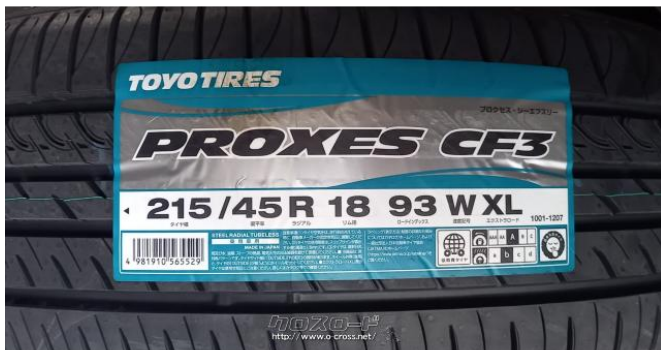

※在庫4本 1台分限定!お電話にてお問い合わせの際は『クロスロード』を観たとお伝え下さい。

商品名	18インチ 215/45R1 8 トーヨー
税込価格	ASK
カテゴリ	タイヤ
純正	-
適合車種	
備考	●タイヤ/新品 トーヨー プロセス CF3 215/45R18 93W XL

トレッド沖縄与儀店のお問い合わせ

098-988-7176

※お問合せの際は、「クロスロード」を見た!とお伝えください。

更新日 11月12日 18:06