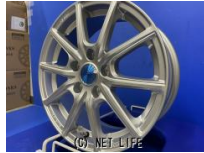

●適応車種●セダン・ミニバンなど
※適合車種について※車の年
式・グレード・カスタムの状態によっては装着できない場合があります。

商品名	17インチ 工賃コミコミ!! 新品ホイール・タイヤSET 大特価
税込価格	11万円
カテゴリ	ホイール・タイヤ
純正	-
適合車種	その他/セダン・ミニバンだん/SEIN EK
備考	●新品ホイール【SEIN EK 17-7.0J+4 2 5H114.3】●新品タイヤ【ウィンラン 21 5/45R17】●4本セット価格 工賃・処理費用込