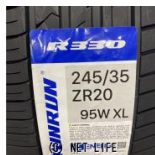

●適応車種アルファードなど
※溝のすり減り・ひび割れは確認して
いますか?側面のひび割れ・破損はありませんか?変形・バーストの原因となる可能性が..

商品名	20インチ 新品 工賃コミコミ!! 格安!!
税込価格	1.35万円
カテゴリー	タイヤ
純正	-
適合車種	その他/アルファード、クラウンなど/ウィンラン 245/35R20
備考	●新品タイヤ【ウィンラン 245/35R20】●タイヤ単品1本価格 工賃・処理費用・ゴムバルブ・バランス・コミコミ価格!! 4本交換 (¥54,000)