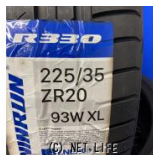

●適応車種●セダン、クーペなど ※溝のすり減り・ひび割れは確認していますか?側面のひび割れ・破損はありませんか?上記の項目は、変形・バーストの原因となる可能性が非常に高くなり、お客様の日頃の安全に支障をきたします。早めのタイヤ交

商品名	20インチ 新品 工賃コミコミ!! 格安!!
税込価格	5.2万円
カテゴリー	タイヤ
純正	-
適合車種	その他/セダン、クーペなど/ウィンラン 225/35R20
備考	●新品タイヤ【225/35R20】●4本セット価格 工賃・処理費用込(¥52,000)