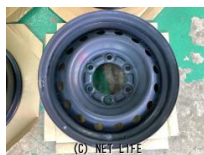

ハイエース 200系純正スチール 入荷しました!新車外し程度の美品!お早めに!

商品名

15インチ美品トヨタハイエース200系純正スチール 4本SET

税込価格

9,800円

カテゴリ

ホイール

純正

-

適合車種

トヨタ/ハイエース 200系

備考

●中古品●ホイール:15x6J+35 PCD139 .7/6H●タイヤ:別途料金にてお得なSET販売OK●ハイエース200系、補修用・スペア用に

ホイールガレージ本店のお問い合わせ

098-989-0228

※お問合せの際は、「クロスロード」を見た!とお伝えください。