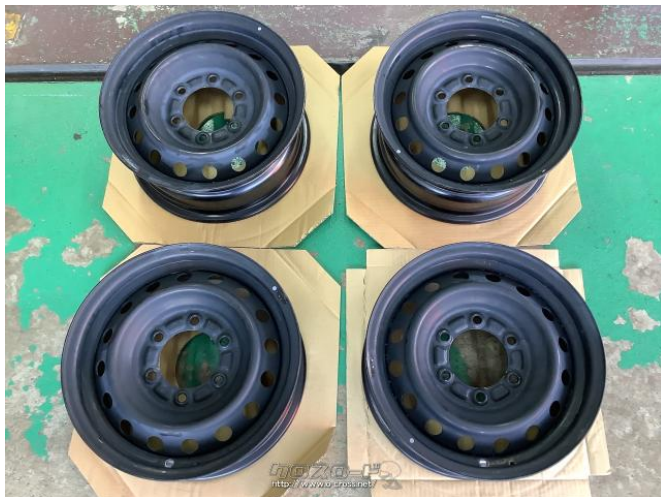

ハイエース 200系純正スチール 入荷しました!新車外し程度の美品!お早めに!

商品名

15インチ美品トヨタハイエース200系純正スチール 4本SET

税込価格

9,800円

カテゴリ

ホイール

純正

-

適合車種

トヨタ/ハイエース 200系

備考

●中古品●ホイール:15x6J+35 PCD139 .7/6H●タイヤ:別途料金にてお得なSET販売OK●ハイエース200系、補修用・スペア用に

ホイールガレージ本店のお問い合わせ

098-989-0228

※お問合せの際は、「クロスロード」を見た!とお伝えください。