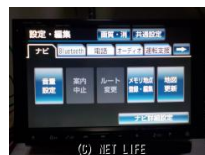

●年末年始営業中(電話を!)●トヨタ純正8インチナビ+パネルセット※ナビ画面に少々キズ有(電源が入ると見えません)●DVD・ブルートゥース・フルセグ・CD録音●新品アンテナ●在庫確認

商品名	●年末年始営業中※訳アリ30 プリウス専用8インチナビ+パ ネルセット
税込価格	4万円
カテゴリー	TV・カーナビ
純正	-
適合車種	
備考	●年末年始営業中(電話を!)●トヨタ純正8インチナビ+パネルセット※ナビ画面に少々キズ有(電源が入ると見えません)●DVD・ブルートゥース・フルセグ・CD録音●新品アンテナ●在庫確認