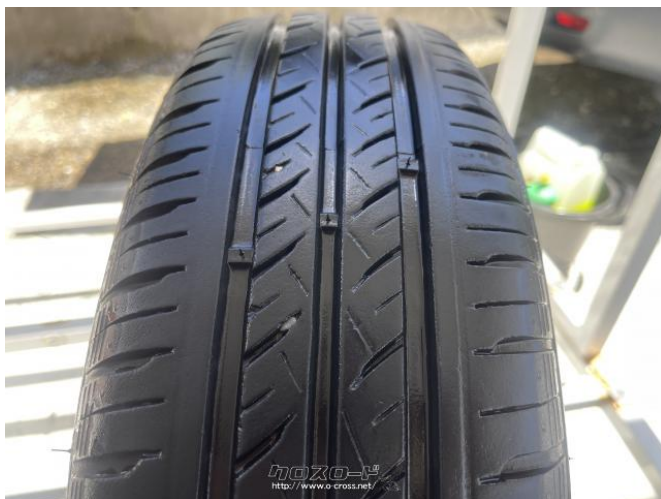

中古タイヤ入荷!お早めに!

商品名

14インチ中古ラウフェン16
5/70R14 1本×5-6
部取付工賃込みU1

税込価格

3,000円

カテゴリー

タイヤ

純正

-

適合車種

備考

●中古品●ラウフェン●165/70R14 1本×5
-6部●取付工賃込み●ホイールバランス別途500円

タイヤサービスLIKEのお問い合わせ

098-987-8977

※お問合せの際は、「クロスロード」を見た!とお伝えください。

更新日 07月30日 11:21