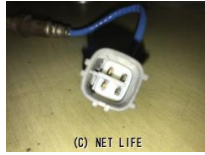

お問い合わせは パーツ担当 仲松まで

(C) NET LIFE

商品名	ダイハツ 中古O2センサー 4ピン エキマ二側
税込価格	2,000円
カテゴリー	電装系
純正	○
適合車種	ダイハツ/ムーヴ タント ミラ ジーノ/L150 L250 L350 L175 L275 L375など
備考	●純正 ●中古 ●O2センサー ●オキシゲンセンサ ー ●4Pカプラー ●テリオス オプティ マックス ネイキッド コペン ハイゼット ムーブ ラテ な どに EF KFエンジン エキマ二側