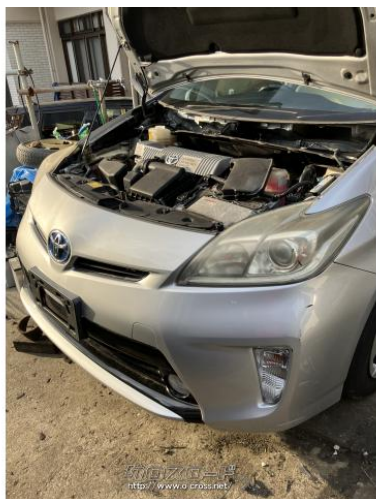

備考なし

商品名	ZVW30 プリウス
税込価格	<b>ASK</b>
カテゴリ	部品取車
純正	-
適合車種	トヨタ/プリウス/ZVW30
備考	

石嶺自動車商会のお問い合わせ

**098-972-3655**

※お問合せの際は、「クロスロード」を見た！とお伝えください。

更新日 01月29日 09:43

<https://www.o-cross.net/car/parts/acquisition/001472-3250129-N0002/>