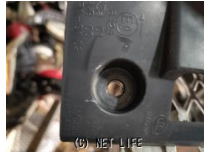

1個のお値段になります ドアミラー左右在庫あり

商品名	GP6 インプレッサ テール 左右
税込価格	5,500円
カテゴリ	外装・エアロ
純正	-
適合車種	スバル/インプレッサ/GP6
備考	1個のお値段になります ドアミラー左右在庫あり

石嶺自動車商会のお問い合わせ

098-972-3655

※お問合せの際は、「クロスロード」を見た！とお伝えください。

更新日 06月20日 16:55

https://www.o-cross.net/car/parts/exterior_aero/001472-3240620-N0002/