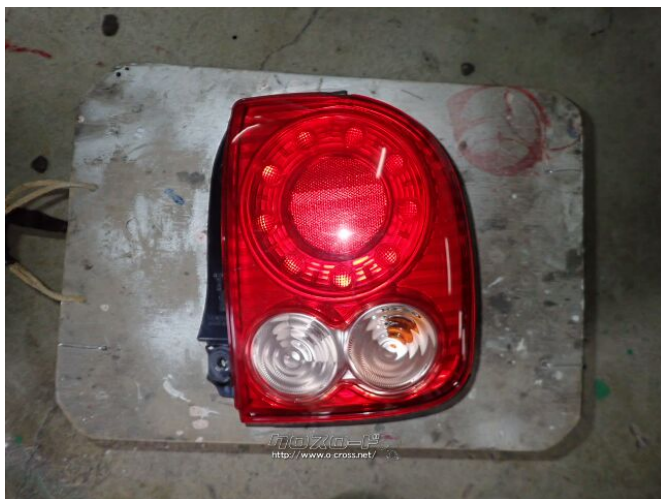

備考なし

商品名	右テールランプ
税込価格	5,000円
カテゴリ	外装・エアロ
純正	-
適合車種	スズキ/アルトラパン/HE22S
備考	

山内ボディーのお問い合わせ

098-892-6318

※お問合せの際は、「クロスロード」を見た！とお伝えください。

更新日 02月15日 11:00

[https://www.o-cross.net/car/parts/exterior\\_aero/001333-3250215-N0001/](https://www.o-cross.net/car/parts/exterior_aero/001333-3250215-N0001/)