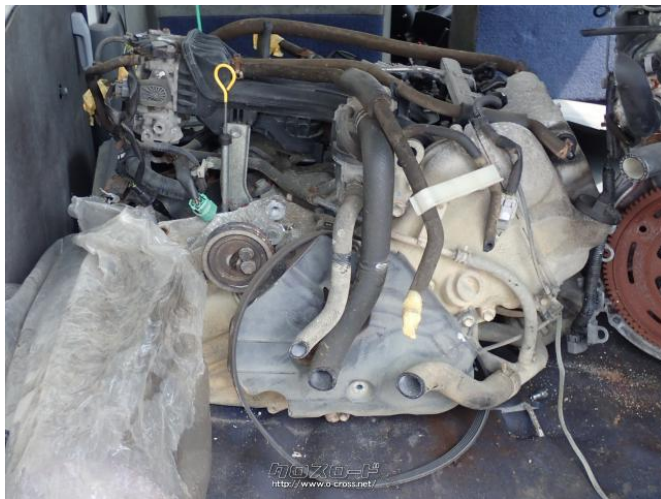

●後期

|       |         |
|-------|---------|
| 商品名   | K6Aエンジン |
| 税込価格  | 3.8万円   |
| カテゴリー | エンジン系   |
| 純正    | -       |
| 適合車種  | スズキ/K6A |
| 備考    | ●後期     |

サム・オートのお問い合わせ

098-933-5721

※お問合せの際は、「クロスロード」を見た！とお伝えください。