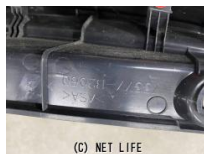

●TOKAIDENSO 20523●75577-B2060●来店前に在庫確認をお願い致します。

商品名	右テールレンズ
税込価格	6,600円
カテゴリ	外装・エア口
純正	-
適合車種	ダイハツ/ミライース/LA350・H30
備考	●TOKAIDENSO 20523●75577-B 2060●来店前に在庫確認をお願い致します。

Holiday Autoのお問い合わせ

098-857-4414

※お問合せの際は、「クロスロード」を見た！とお伝えください。