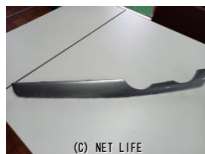

室内ダッシュボード上部のアクセサリー品です。

商品名	インパネ
税込価格	1,000円
カテゴリ	内装品
純正	-
適合車種	スズキ/スイフト/5BA-ZC83S・R5後期
備考	●未使用

伊佐中古車センターのお問い合わせ

098-898-7591

※お問合せの際は、「クロスロード」を見た！とお伝えください。

更新日 04月17日 18:31

<https://www.o-cross.net/car/parts/interior/001103-3230401-N0002/>