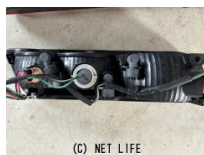

●テールレンズ左右になります。●車両取り外し品●早い者勝ち●片側の場合税込み¥6600円

商品名	テールレンズ
税込価格	1.1万円
カテゴリ	外装・エアロ
純正	-
適合車種	スズキノアルト
備考	●テールレンズ左右になります。●車両取り外し品●早い者勝ち●片側の場合税込み¥6600円

(有)琉朝自動車商会のお問い合わせ

098-957-6555

※お問合せの際は、「クロスロード」を見た！とお伝えください。