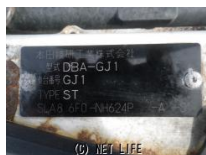

●来店前に、電話でお問い合わせください。

商品名	エアウェイブ
税込価格	ASK
カテゴリ	部品取車
純正	-
適合車種	ホンダ/エアウェイブ/DBA-GJ1・H21
備考	●来店前に、電話でお問い合わせください。

株式会社 宮里解体所のお問い合わせ

098-937-6993

※お問合せの際は、「クロスロード」を見た！とお伝えください。

更新日 11月12日 09:36

<https://www.o-cross.net/car/parts/acquisition/000723-3241106-N0001/>