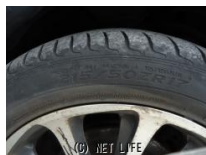

●アルミ、タイヤ4本215-50-17、アルミサビ、キズ有り タイヤ2本5部山2本7部山 4本セット タイヤ小ヒビワレ有り

商品名	セレナ
税込価格	1.2万円
カテゴリ	ホイール・タイヤ
純正	-
適合車種	日産/セレナ/C25・H19
備考	●アルミ、タイヤ4本215-50-17、アルミサビ、キズ有り タイヤ2本5部山2本7部山 4本セット タイヤ小ヒビワレ有り

久場自動車のお問い合わせ

098-889-0112

※お問合せの際は、「クロスロード」を見た！とお伝えください。

更新日 03月11日 15:45

[https://www.o-cross.net/car/parts/wheel\\_tire/000653-3230906-N0002/](https://www.o-cross.net/car/parts/wheel_tire/000653-3230906-N0002/)

久場自動車  
沖縄県南風原町大名213