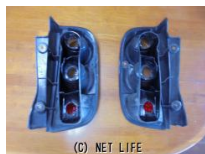

●純正 ICHIKOH0018,R,L・1個2.500円

商品名	テールレンズ
税込価格	2,500円
カテゴリ	外装・エアロ
純正	○
適合車種	日産/マーチ/AK12
備考	●純正 ICHIKOH0018,R,L・1個2.500円

オートウェーブのお問い合わせ

098-892-7770

※お問合せの際は、「クロスロード」を見た！とお伝えください。

更新日 04月16日 16:44

https://www.o-cross.net/car/parts/exterior_aero/000302-3240215-N0002/