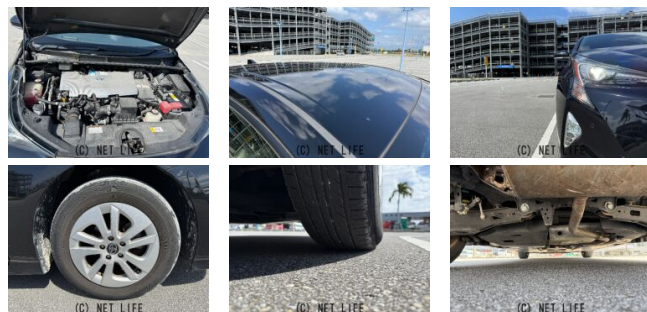

●MOTA DIRECTだから提供できるこの価格！流通の中間コストを大幅に削減出来るから、安く買える！●令和7年の特選車になります！●個人売買対象車両！

車名	トヨタ プリウス 1.8 S セーフティ プラス		
本体価格(消費税込) 支払総額(税込)	125万円 (136.5万円)		
年式	2016年 後期 (H28)		
走行距離	11.2万 km		
保証	保証付・1ヶ月・1千km		
法定整備	法定整備含		
色	アティチュードブラックマイカ		
車検	検2年付	修復歴	無
リサイクル	リ済込	駆動方式	2WD
燃料	ハイブリッド	ミッション	CVTインパネ
ハンドル	右	乗車定員	5名
ドア	5D	車台番号	351

装備・内装・外装・安全装備

パワーステアリング・パワーウィンドウ・エアコン・オートライト・LEDライト・ETC・フォグランプ・電格ミラー・キーレス・スマートキー・集中ドアロック・盗難防止装置・TV(フルセグ)・カメラ(バック)・サンルーフ・フルエアロ・ABS・横滑り防止装置・衝突被害軽減ブレーキ・衝突安全ボディ・クルーズコントロール・アイドリングストップ・エアバック(運転席/助手席/サイド)・

装備備考