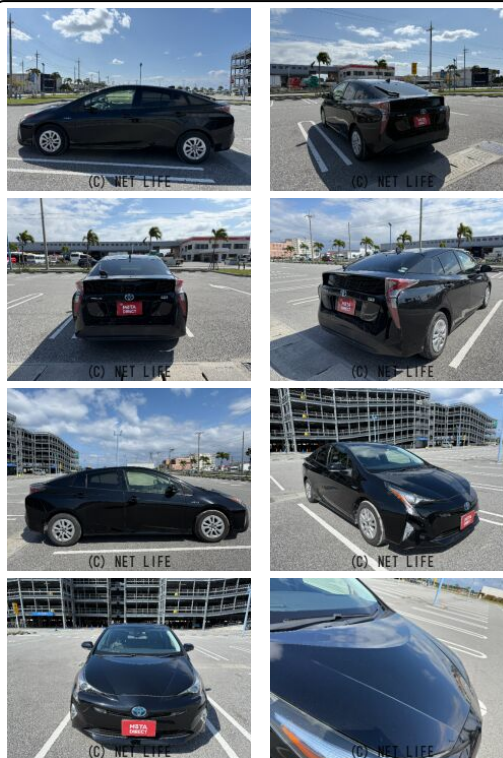

●MOTA DIRECTだから提供できるこの価格！流通の中間コストを大幅に削減出来るから、安く買える！●令和7年の特選車になります！●個人売買対象車両！

車名	トヨタ プリウス 1.8 S セーフティ プラス		
本体価格(消費税込) 支払総額(税込)	125万円 (136.5万円)		
年式	2016年 後期 (H28)		
走行距離	11.2万 km		
保証	保証付・1ヶ月・1千km		
法定整備	法定整備含		
色	アティチュードブラックマイカ		
車検	検2年付	修復歴	無
リサイクル	リ済込	駆動方式	2WD
燃料	ハイブリッド	ミッション	CVTインパネ
ハンドル	右	乗車定員	5名
ドア	5D	車台番号	351

物件NO 2105 ●パワーステアリング●パワーウィンドウ●
エアコン●キーレス●ABS●運転席エアバッグ●助手席エアバッグ●サイドエアバッグ●バックカメラ●サンルーフ●フルエアロ●...

MOTA ダイレクト沖縄のお問い合わせ

0120-991-939

※お問合せの際は、「クロスロード」を見た！とお伝えください。

更新日 03月19日 14:05

<https://www.o-cross.net/car/toyota/S122/078533-1250319-N0001/>