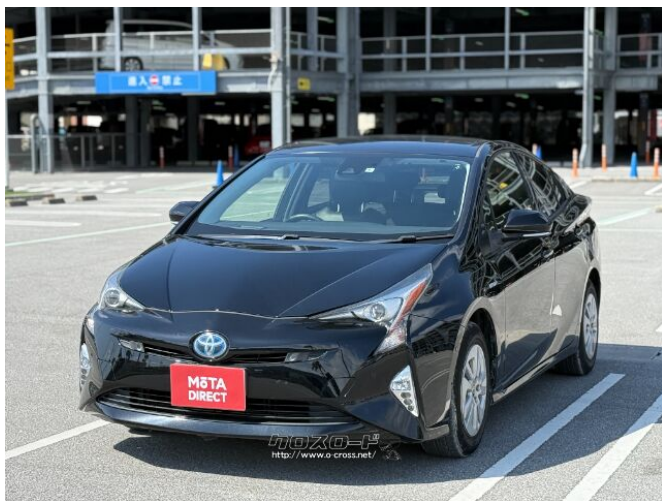

●MOTA DIRECTだから提供できるこの価格！流通の中間コストを大幅に削減出来るから、安く買える！●令和7年の特選車になります！●個人売買対象車両！

車名	トヨタ プリウス 1.8 S セーフティ プラス		
本体価格(消費税込) 支払総額(税込)	125万円 (136.5万円)		
年式	2016年 後期 (H28)		
走行距離	11.2万 km		
保証	保証付・1ヶ月・1千km		
法定整備	法定整備含		
色	アティチュードブラックマイカ		
車検	検2年付	修復歴	無
リサイクル	リ済込	駆動方式	2WD
燃料	ハイブリッド	ミッション	CVTインパネ
ハンドル	右	乗車定員	5名
ドア	5D	車台番号	351

物件NO 2105 ●パワーステアリング●パワーウィンドウ●
エアコン●キーレス●ABS●運転席エアバッグ●助手席エアバッグ●サイドエアバッグ●バックカメラ●サンルーフ●フルエアロ●...

MOTA ダイレクト沖縄のお問い合わせ

0120-991-939

※お問合せの際は、「クロスロード」を見た！とお伝えください。

更新日 03月19日 14:05

<https://www.o-cross.net/car/toyota/S122/078533-1250319-N0001/>