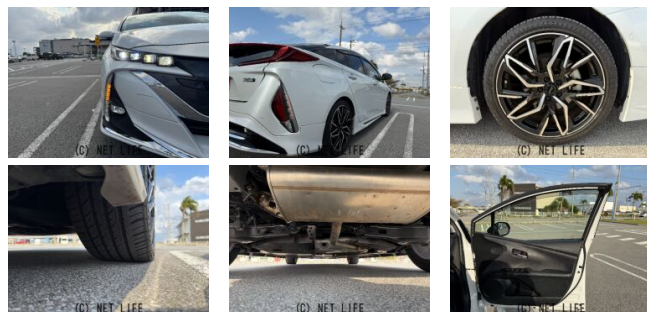

●MOTA DIRECTだから提供できるこの価格！流通の中間コストを大幅に削減出来るから、安く買える！●令和7年の特選車になります！●個人売買対象車両！

車名	トヨタ プリウスPHV 1.8 A プレミアム		
本体価格(消費税込) 支払総額(税込)	<b>287.5万円 (299万円)</b>		
年式	2021年 前期 (R3)		
走行距離	3.6万 km		
保証	保証付・1ヶ月・1千km		
法定整備	法定整備無		
色	プラチナホワイトパールマイカ		
車検	検R8/5	修復歴	無
リサイクル	リ済込	駆動方式	2WD
燃料	ハイブリッド	ミッション	CVTインパネ
ハンドル	右	乗車定員	5名
ドア	5D	車台番号	669