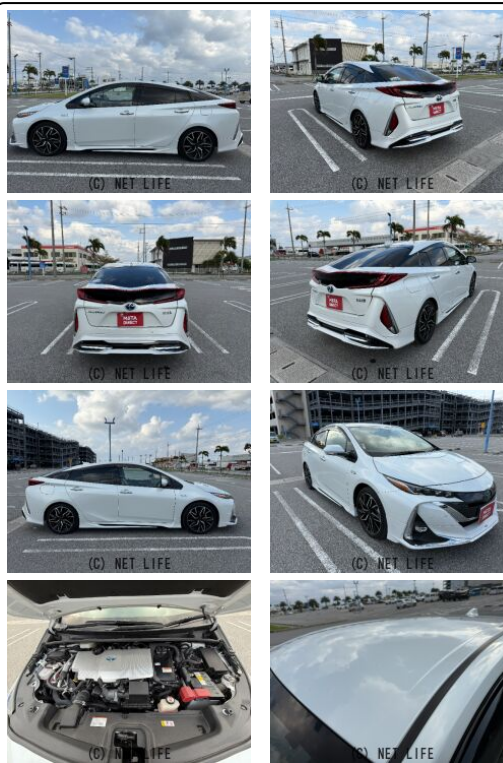

●MOTA DIRECTだから提供できるこの価格！流通の中間コストを大幅に削減出来るから、安く買える！●令和7年の特選車になります！●個人売買対象車両！

車名	トヨタ プリウスPHV 1.8 A プレミアム		
本体価格(消費税込) 支払総額(税込)	287.5万円 (299万円)		
年式	2021年 前期 (R3)		
走行距離	3.6万 km		
保証	保証付・1ヶ月・1千km		
法定整備	法定整備無		
色	プラチナホワイトパールマイカ		
車検	検R8/5	修復歴	無
リサイクル	リ済込	駆動方式	2WD
燃料	ハイブリッド	ミッション	CVTインパネ
ハンドル	右	乗車定員	5名
ドア	5D	車台番号	669

装備・内装・外装・安全装備

パワーステアリング・パワーウィンドウ・エアコン・オートライト・LEDライト・ETC・ウinkerミラー・フォグランプ・電格ミラー・キーレス・スマートキー・プッシュスタート・集中ドアロック・盗難防止装置・ドライブレコーダー・TV(フルセグ)・本革シート・シートヒーター・パワーシート・カメラ(バック)・アルミホイール(18)・フルエアロ・ABS・横滑り防止装置・衝突安全ボディ・クルーズコントロール・アイドリングストップ・エアバック(運転席/助手席/サイド)・

装備備考

- パワーステアリング●パワーウィンドウ●エアコン●キーレス●
- ABS●運転席エアバッグ●助手席エアバッグ●サイドエアバッグ
- バックカメラ●本革シート●フルエアロ●ETC●電格ミラー●...

MOTA ダイレクト沖縄のお問い合わせ

0120-991-939

※お問合せの際は、「クロスロード」を見た！とお伝えください。

更新日 03月18日 15:05

<https://www.o-cross.net/car/toyota/S225/078533-1250317-N0004/>