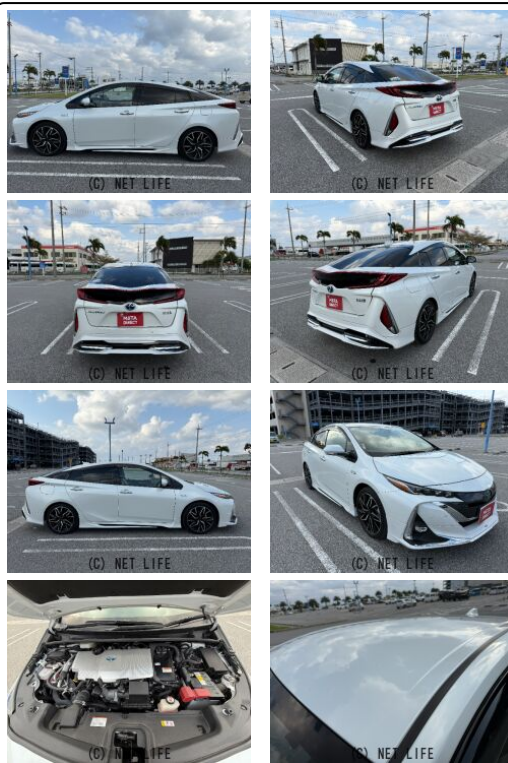

●MOTA DIRECTだから提供できるこの価格！流通の中間コストを大幅に削減出来るから、安く買える！●令和7年の特選車になります！●個人売買対象車両！

車名	トヨタ プリウスPHV 1.8 A プレミアム		
本体価格(消費税込) 支払総額(税込)	287.5万円 (299万円)		
年式	2021年 前期 (R3)		
走行距離	3.6万 km		
保証	保証付・1ヶ月・1千km		
法定整備	法定整備無		
色	プラチナホワイトパールマイカ		
車検	検R8/5	修復歴	無
リサイクル	リ済込	駆動方式	2WD
燃料	ハイブリッド	ミッション	CVTインパネ
ハンドル	右	乗車定員	5名
ドア	5D	車台番号	669

装備・内装・外装・安全装備

パワーステアリング・パワーウィンドウ・エアコン・オートライト・LEDライト・ETC・ウinkerミラー・フォグランプ・電格ミラー・キーレス・スマートキー・プッシュスタート・集中ドアロック・盗難防止装置・ドライブレコーダー・TV(フルセグ)・本革シート・シートヒーター・パワーシート・カメラ(バック)・アルミホイール(18)・フルエアロ・ABS・横滑り防止装置・衝突安全ボディ・クルーズコントロール・アイドリングストップ・エアバック(運転席/助手席/サイド)・

装備備考

- パワーステアリング●パワーウィンドウ●エアコン●キーレス●
- ABS●運転席エアバッグ●助手席エアバッグ●サイドエアバッグ
- バックカメラ●本革シート●フルエアロ●ETC●電格ミラー●...

MOTA ダイレクト沖縄のお問い合わせ

0120-991-939

※お問合せの際は、「クロスロード」を見た！とお伝えください。

更新日 03月18日 15:05

<https://www.o-cross.net/car/toyota/S225/078533-1250317-N0004/>