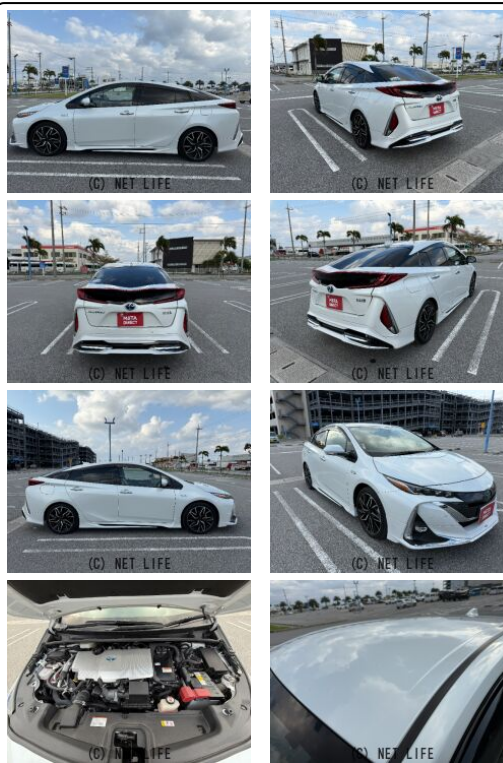

●MOTA DIRECTだから提供できるこの価格！流通の中間コストを大幅に削減出来るから、安く買える！●令和7年の特選車になります！●個人売買対象車両！

車名	トヨタ プリウスPHV 1.8 A プレミアム		
本体価格(消費税込) 支払総額(税込)	<b>287.5万円 (299万円)</b>		
年式	2021年 前期 (R3)		
走行距離	3.6万 km		
保証	保証付・1ヶ月・1千km		
法定整備	法定整備無		
色	プラチナホワイトパールマイカ		
車検	検R8/5	修復歴	無
リサイクル	リ済込	駆動方式	2WD
燃料	ハイブリッド	ミッション	CVTインパネ
ハンドル	右	乗車定員	5名
ドア	5D	車台番号	669

**装備・内装・外装・安全装備**

パワーステアリング・パワーウィンドウ・エアコン・オートライト・LEDライト・ETC・ウinkerミラー・フォグランプ・電格ミラー・キーレス・スマートキー・プッシュスタート・集中ドアロック・盗難防止装置・ドライブレコーダー・TV(フルセグ)・本革シート・シートヒーター・パワーシート・カメラ(バック)・アルミホイール(18)・フルエアロ・ABS・横滑り防止装置・衝突安全ボディ・クルーズコントロール・アイドリングストップ・エアバック(運転席/助手席/サイド)・

**装備備考**

- パワーステアリング●パワーウィンドウ●エアコン●キーレス●
- ABS●運転席エアバッグ●助手席エアバッグ●サイドエアバッグ
- バックカメラ●本革シート●フルエアロ●ETC●電格ミラー●...

MOTA ダイレクト沖縄のお問い合わせ

**0120-991-939**

※お問合せの際は、「クロスロード」を見た！とお伝えください。

更新日 03月18日 15:05

<https://www.o-cross.net/car/toyota/S225/078533-1250317-N0004/>