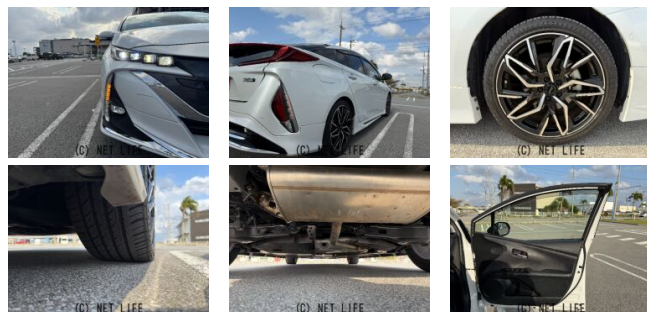

●MOTA DIRECTだから提供できるこの価格！流通の中間コストを大幅に削減出来るから、安く買える！●令和7年の特選車になります！●個人売買対象車両！

車名	トヨタ プリウスPHV 1.8 A プレミアム		
本体価格(消費税込) 支払総額(税込)	287.5万円 (299万円)		
年式	2021年 前期 (R3)		
走行距離	3.6万 km		
保証	保証付・1ヶ月・1千km		
法定整備	法定整備無		
色	プラチナホワイトパールマイカ		
車検	検R8/5	修復歴	無
リサイクル	リ済込	駆動方式	2WD
燃料	ハイブリッド	ミッション	CVTインパネ
ハンドル	右	乗車定員	5名
ドア	5D	車台番号	669