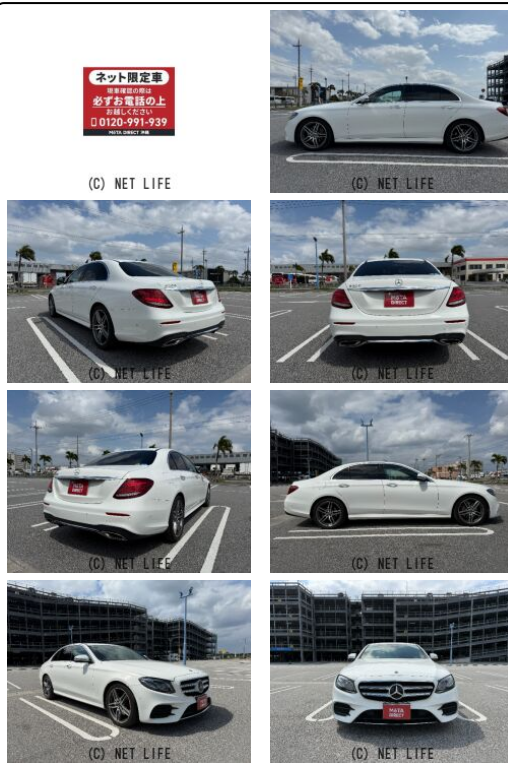

●MOTA DIRECTだから提供できるこの価格！流通の中間コストを大幅に削減出来るから、安く買える！●個人売買対象車両！

車名	メルセデス・ベンツ Eクラス E200 アバンギャルド スポーツ		
本体価格(消費税込) 支払総額(税込)	<b>270万円 (281.5万円)</b>		
年式	2017年 後期 (H29)		
走行距離	5.2万 km		
保証	保証付・1ヶ月・距離無制限		
法定整備	法定整備無		
色	ポラーホワイト		
車検	検R8/10	修復歴	無
リサイクル	リ済込	駆動方式	2WD
燃料	ガソリン	ミッション	AT
ハンドル	右	乗車定員	5名
ドア	4D	車台番号	502