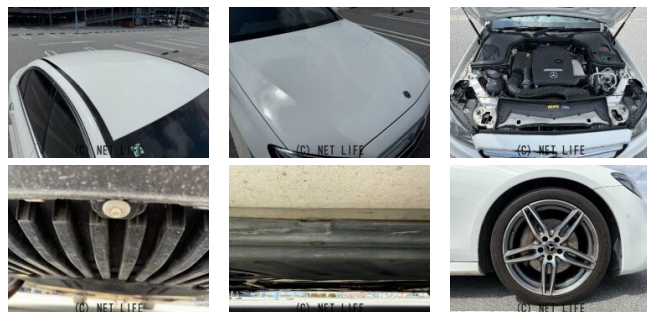

●MOTA DIRECTだから提供できるこの価格！流通の中間コストを大幅に削減出来るから、安く買える！●個人売買対象車両！

車名	メルセデス・ベンツ Eクラス E200 アバンギャルド スポーツ		
本体価格(消費税込) 支払総額(税込)	270万円 (281.5万円)		
年式	2017年 後期 (H29)		
走行距離	5.2万 km		
保証	保証付・1ヶ月・距離無制限		
法定整備	法定整備無		
色	ポーラーホワイト		
車検	検R8/10	修復歴	無
リサイクル	リ済込	駆動方式	2WD
燃料	ガソリン	ミッション	AT
ハンドル	右	乗車定員	5名
ドア	4D	車台番号	502

装備・内装・外装・安全装備

パワーステアリング・パワーウィンドウ・エアコン・Wエアコン・オートライト・LEDライト・ETC・ウインカーミラー・電格ミラー・キーレス・スマートキー・プッシュスタート・集中ドアロック・盗難防止装置・ドライブレコーダー・TV(フルセグ)・ナビ(HDDナビ)・本革シート・シートヒーター・パワーシート・カメラ(フロント/サイド/全周囲/バック)・アルミホイール(19)・ABS・クルーズコントロール・アイドリングストップ・エアバック(運転席/助手席/サイド)・