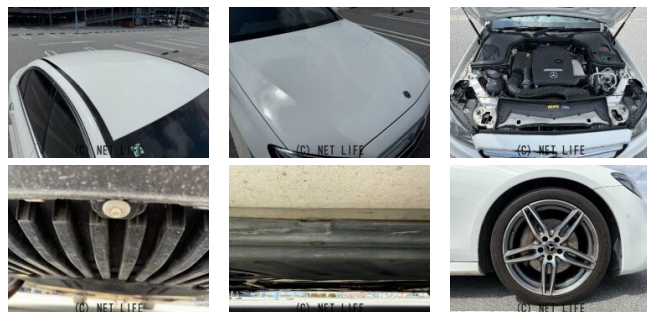

●MOTA DIRECTだから提供できるこの価格！流通の中間コストを大幅に削減出来るから、安く買える！●個人売買対象車両！

車名	メルセデス・ベンツ Eクラス E200 アバンギャルド スポーツ		
本体価格(消費税込) 支払総額(税込)	<b>270万円 (281.5万円)</b>		
年式	2017年 後期 (H29)		
走行距離	5.2万 km		
保証	保証付・1ヶ月・距離無制限		
法定整備	法定整備無		
色	ポラーホワイト		
車検	検R8/10	修復歴	無
リサイクル	リ済込	駆動方式	2WD
燃料	ガソリン	ミッション	AT
ハンドル	右	乗車定員	5名
ドア	4D	車台番号	502

**装備・内装・外装・安全装備**

パワーステアリング・パワーウィンドウ・エアコン・Wエアコン・オートライト・LEDライト・ETC・ウインカーミラー・電格ミラー・キーレス・スマートキー・プッシュスタート・集中ドアロック・盗難防止装置・ドライブレコーダー・TV(フルセグ)・ナビ(HDDナビ)・本革シート・シートヒーター・パワーシート・カメラ(フロント/サイド/全周囲/バック)・アルミホイール(19)・ABS・クルーズコントロール・アイドリングストップ・エアバック(運転席/助手席/サイド)・