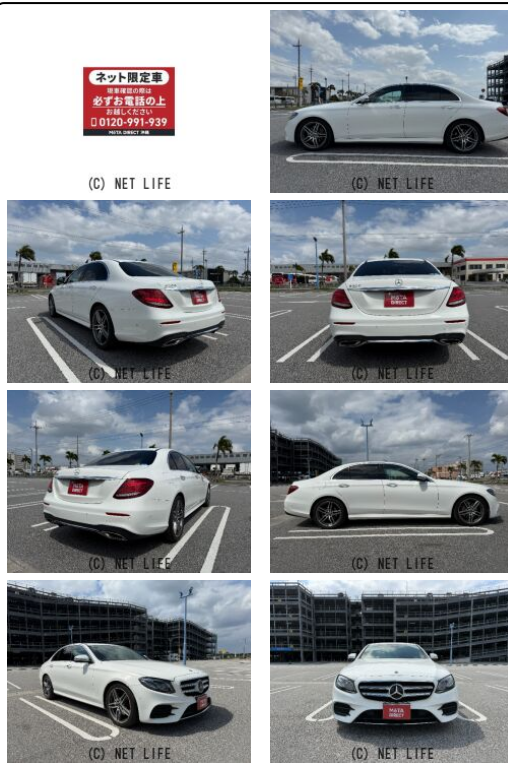

●MOTA DIRECTだから提供できるこの価格！流通の中間コストを大幅に削減出来るから、安く買える！●個人売買対象車両！

車名	メルセデス・ベンツ Eクラス E200 アバンギャルド スポーツ		
本体価格(消費税込) 支払総額(税込)	270万円 (281.5万円)		
年式	2017年 後期 (H29)		
走行距離	5.2万 km		
保証	保証付・1ヶ月・距離無制限		
法定整備	法定整備無		
色	ポーラーホワイト		
車検	検R8/10	修復歴	無
リサイクル	リ済込	駆動方式	2WD
燃料	ガソリン	ミッション	AT
ハンドル	右	乗車定員	5名
ドア	4D	車台番号	502