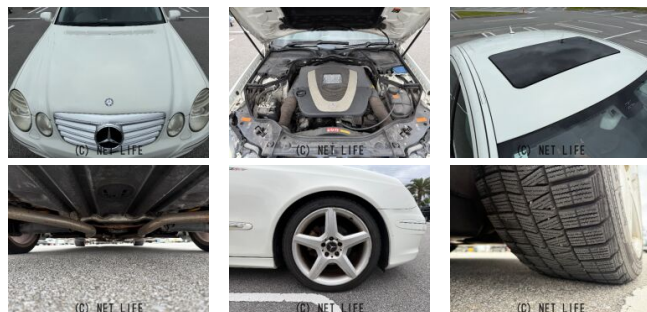

●個人売買対象車両！●MOTA DIRECTだから提供できるこの価格！流通の中間コストを大幅に削減出来るから、安く買える！

車名	メルセデス・ベンツ Eクラス E300		
本体価格(消費税込) 支払総額(税込)	43.3万円 (52.6万円)		
年式	2007年 前期 (H19)		
走行距離	7.9万 km		
保証	保証無		
法定整備	法定整備無		
色	カルサイトホワイト		
車検	検R8/6	修復歴	無
リサイクル	リ済込	駆動方式	2WD
燃料	ガソリン	ミッション	7ATフロア
ハンドル	右	乗車定員	5名
ドア	4D	車台番号	237

装備・内装・外装・安全装備

パワーステアリング・パワーウィンドウ・エアコン・Wエアコン・HID・ETC・ウインカーミラー・フォグラмп・電格ミラー・キーレス・スマートキー・集中ドアロック・盗難防止装置・TV(ワンセグ)・ナビ(SDナビ他)・本革シート・シートヒーター・パワーシート・カメラ(バック)・アルミホイール(18)・サンルーフ・ABS・クルーズコントロール・エアバック(運転席/助手席/サイド)・