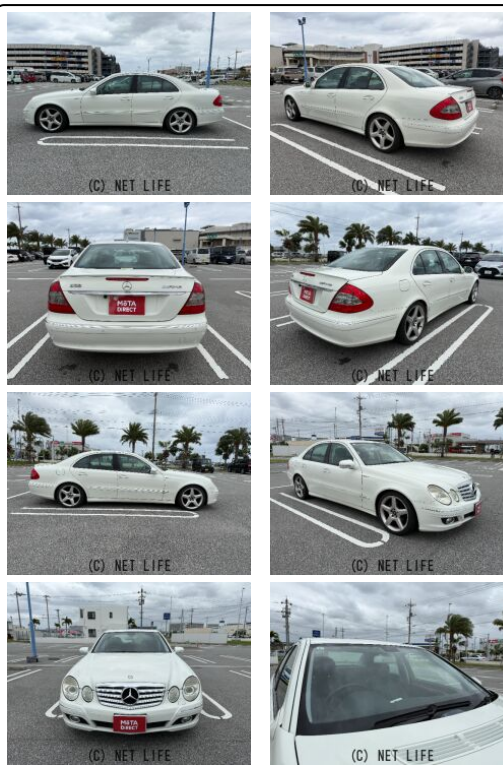

●個人売買対象車両！●MOTA DIRECTだから提供できるこの価格！流通の中間コストを大幅に削減出来るから、安く買える！

車名	メルセデス・ベンツ Eクラス E300		
本体価格(消費税込) 支払総額(税込)	<b>43.3万円 (52.6万円)</b>		
年式	2007年 前期 (H19)		
走行距離	7.9万 km		
保証	保証無		
法定整備	法定整備無		
色	カルサイトホワイト		
車検	検R8/6	修復歴	無
リサイクル	リ済込	駆動方式	2WD
燃料	ガソリン	ミッション	7ATフロア
ハンドル	右	乗車定員	5名
ドア	4D	車台番号	237