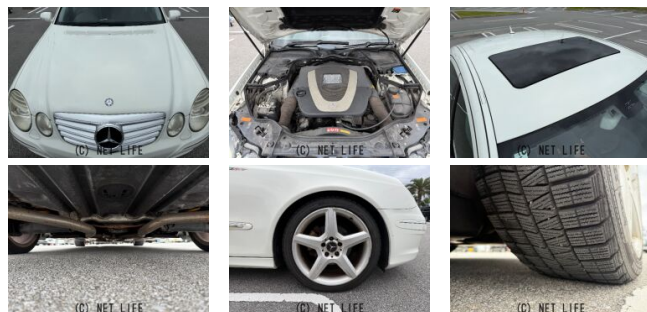

●個人売買対象車両！●MOTA DIRECTだから提供できるこの価格！流通の中間コストを大幅に削減出来るから、安く買える！

車名	メルセデス・ベンツ Eクラス E300		
本体価格(消費税込) 支払総額(税込)	43.3万円 (52.6万円)		
年式	2007年 前期 (H19)		
走行距離	7.9万 km		
保証	保証無		
法定整備	法定整備無		
色	カルサイトホワイト		
車検	検R8/6	修復歴	無
リサイクル	リ済込	駆動方式	2WD
燃料	ガソリン	ミッション	7ATフロア
ハンドル	右	乗車定員	5名
ドア	4D	車台番号	237

装備・内装・外装・安全装備

パワーステアリング・パワーウィンドウ・エアコン・Wエアコン・HID・ETC・ウinkerミラー・フォグランプ・電格ミラー・キーレス・スマートキー・集中ドアロック・盗難防止装置・TV(ワンセグ)・ナビ(SDナビ他)・本革シート・シートヒーター・パワーシート・カメラ(バック)・アルミホイール(18)・サンルーフ・ABS・クルーズコントロール・エアバック(運転席/助手席/サイド)・