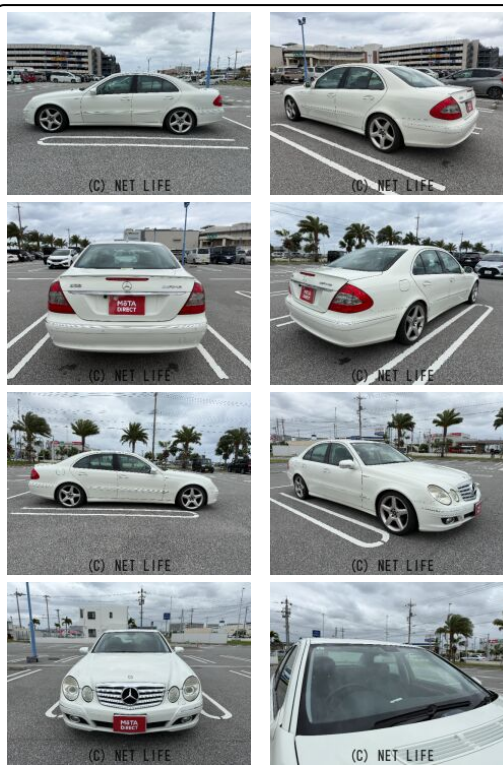

●個人売買対象車両！●MOTA DIRECTだから提供できるこの価格！流通の中間コストを大幅に削減出来るから、安く買える！

車名	メルセデス・ベンツ Eクラス E300		
本体価格(消費税込) 支払総額(税込)	43.3万円 (52.6万円)		
年式	2007年 前期 (H19)		
走行距離	7.9万 km		
保証	保証無		
法定整備	法定整備無		
色	カルサイトホワイト		
車検	検R8/6	修復歴	無
リサイクル	リ済込	駆動方式	2WD
燃料	ガソリン	ミッション	7ATフロア
ハンドル	右	乗車定員	5名
ドア	4D	車台番号	237