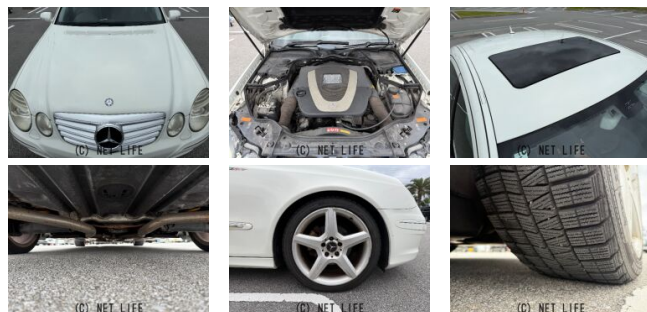

●個人売買対象車両！●MOTA DIRECTだから提供できるこの価格！流通の中間コストを大幅に削減出来るから、安く買える！

車名	メルセデス・ベンツ Eクラス E300		
本体価格(消費税込) 支払総額(税込)	<b>43.3万円 (52.6万円)</b>		
年式	2007年 前期 (H19)		
走行距離	7.9万 km		
保証	保証無		
法定整備	法定整備無		
色	カルサイトホワイト		
車検	検R8/6	修復歴	無
リサイクル	リ済込	駆動方式	2WD
燃料	ガソリン	ミッション	7ATフロア
ハンドル	右	乗車定員	5名
ドア	4D	車台番号	237

#### 装備・内装・外装・安全装備

パワーステアリング・パワーウィンドウ・エアコン・Wエアコン・HID・ETC・ウインターミラー・フォグラмп・電格ミラー・キーレス・スマートキー・集中ドアロック・盗難防止装置・TV(ワンセグ)・ナビ(SDナビ他)・本革シート・シートヒーター・パワーシート・カメラ(バック)・アルミホイール(18)・サンルーフ・ABS・クルーズコントロール・エアバック(運転席/助手席/サイド)・