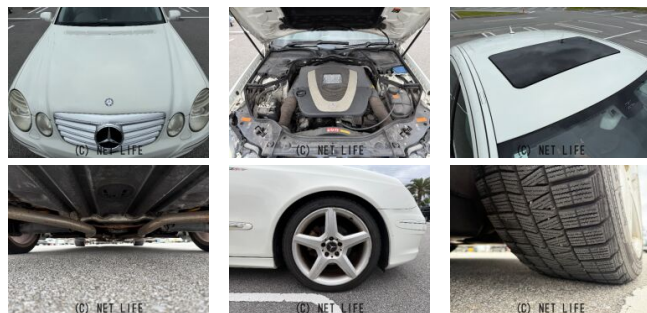

●個人売買対象車両！●MOTA DIRECTだから提供できるこの価格！流通の中間コストを大幅に削減出来るから、安く買える！

車名	メルセデス・ベンツ Eクラス E300		
本体価格(消費税込) 支払総額(税込)	43.3万円 (52.6万円)		
年式	2007年 前期 (H19)		
走行距離	7.9万 km		
保証	保証無		
法定整備	法定整備無		
色	カルサイトホワイト		
車検	検R8/6	修復歴	無
リサイクル	リ済込	駆動方式	2WD
燃料	ガソリン	ミッション	7ATフロア
ハンドル	右	乗車定員	5名
ドア	4D	車台番号	237

装備・内装・外装・安全装備

パワーステアリング・パワーウィンドウ・エアコン・Wエアコン・HID・ETC・ウインカーミラー・フォグラмп・電格ミラー・キーレス・スマートキー・集中ドアロック・盗難防止装置・TV(ワンセグ)・ナビ(SDナビ他)・本革シート・シートヒーター・パワーシート・カメラ(バック)・アルミホイール(18)・サンルーフ・ABS・クルーズコントロール・エアバック(運転席/助手席/サイド)・