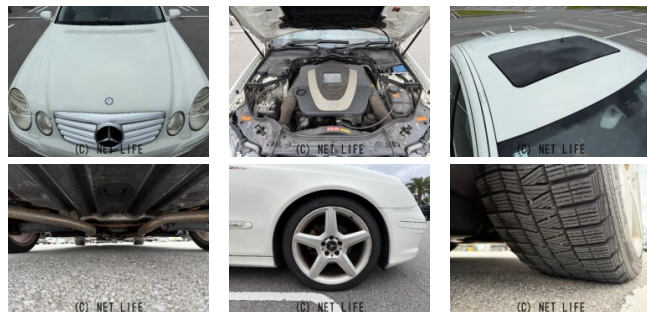

●個人売買対象車両！●MOTA DIRECTだから提供できるこの価格！流通の中間コストを大幅に削減出来るから、安く買える！

車名	メルセデス・ベンツ Eクラス E300		
本体価格(消費税込) 支払総額(税込)	43.3万円 (52.6万円)		
年式	2007年 前期 (H19)		
走行距離	7.9万 km		
保証	保証無		
法定整備	法定整備無		
色	カルサイトホワイト		
車検	検R8/6	修復歴	無
リサイクル	リ済込	駆動方式	2WD
燃料	ガソリン	ミッション	7ATフロア
ハンドル	右	乗車定員	5名
ドア	4D	車台番号	237

装備・内装・外装・安全装備

パワーステアリング・パワーウィンドウ・エアコン・Wエアコン・HID・ETC・ウインカーミラー・フォグラмп・電格ミラー・キーレス・スマートキー・集中ドアロック・盗難防止装置・TV(ワンセグ)・ナビ(SDナビ他)・本革シート・シートヒーター・パワーシート・カメラ(バック)・アルミホイール(18)・サンルーフ・ABS・クルーズコントロール・エアバック(運転席/助手席/サイド)・