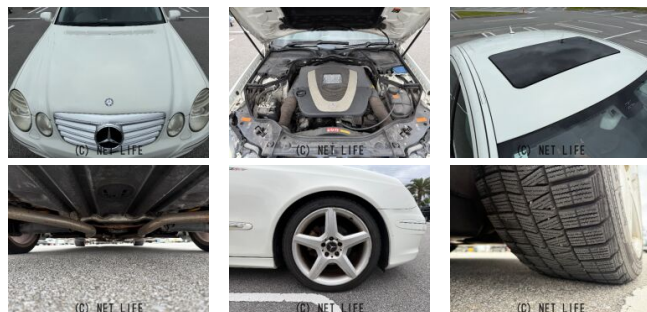

●個人売買対象車両！●MOTA DIRECTだから提供できるこの価格！流通の中間コストを大幅に削減出来るから、安く買える！

車名	メルセデス・ベンツ Eクラス E300		
本体価格(消費税込) 支払総額(税込)	43.3万円 (52.6万円)		
年式	2007年 前期 (H19)		
走行距離	7.9万 km		
保証	保証無		
法定整備	法定整備無		
色	カルサイトホワイト		
車検	検R8/6	修復歴	無
リサイクル	リ済込	駆動方式	2WD
燃料	ガソリン	ミッション	7ATフロア
ハンドル	右	乗車定員	5名
ドア	4D	車台番号	237

装備・内装・外装・安全装備

パワーステアリング・パワーウィンドウ・エアコン・Wエアコン・HID・ETC・ウインターミラー・フォグラмп・電格ミラー・キーレス・スマートキー・集中ドアロック・盗難防止装置・TV(ワンセグ)・ナビ(SDナビ他)・本革シート・シートヒーター・パワーシート・カメラ(バック)・アルミホイール(18)・サンルーフ・ABS・クルーズコントロール・エアバック(運転席/助手席/サイド)・