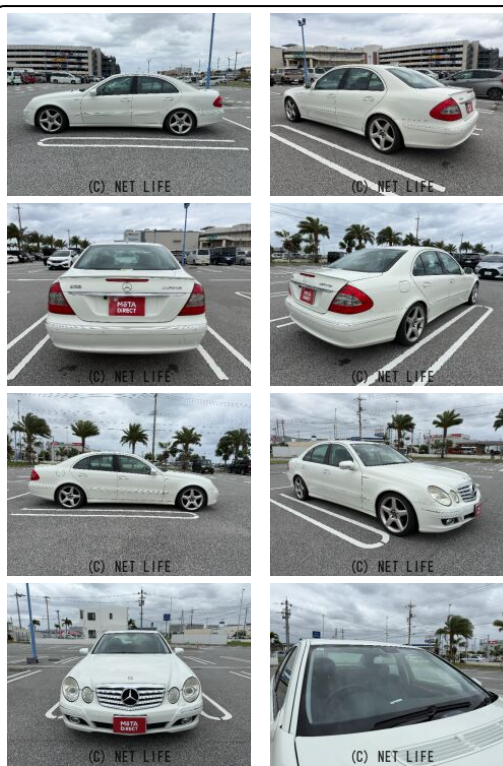

●個人売買対象車両！●MOTA DIRECTだから提供できるこの価格！流通の中間コストを大幅に削減出来るから、安く買える！

車名	メルセデス・ベンツ Eクラス E300		
本体価格(消費税込) 支払総額(税込)	43.3万円 (52.6万円)		
年式	2007年 前期 (H19)		
走行距離	7.9万 km		
保証	保証無		
法定整備	法定整備無		
色	カルサイトホワイト		
車検	検R8/6	修復歴	無
リサイクル	リ済込	駆動方式	2WD
燃料	ガソリン	ミッション	7ATフロア
ハンドル	右	乗車定員	5名
ドア	4D	車台番号	237