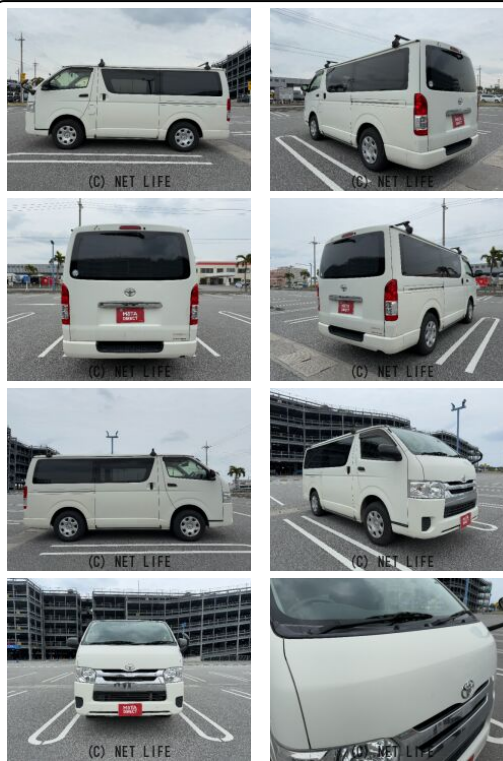

●MOTA DIRECTだから提供できるこの価格！流通の中間コストを大幅に削減出来るから、安く買える！●令和7年の特選車になります！●個人売買対象車両！

車名	トヨタ ハイエースバン 3.0 DX ロング GLパッケージ ディーゼルターボ		
本体価格(消費税込) 支払総額(税込)	245.5万円 (257万円)		
年式	2017年 前期 (H29)		
走行距離	6.2万 km		
保証	保証付・1ヶ月・1千km		
法定整備	法定整備無		
色	ホワイト		
車検	検R9/3	修復歴	無
リサイクル	リ済込	駆動方式	2WD
燃料	軽油	ミッション	4ATインパネ
ハンドル	右	乗車定員	6名
ドア	5D	車台番号	046