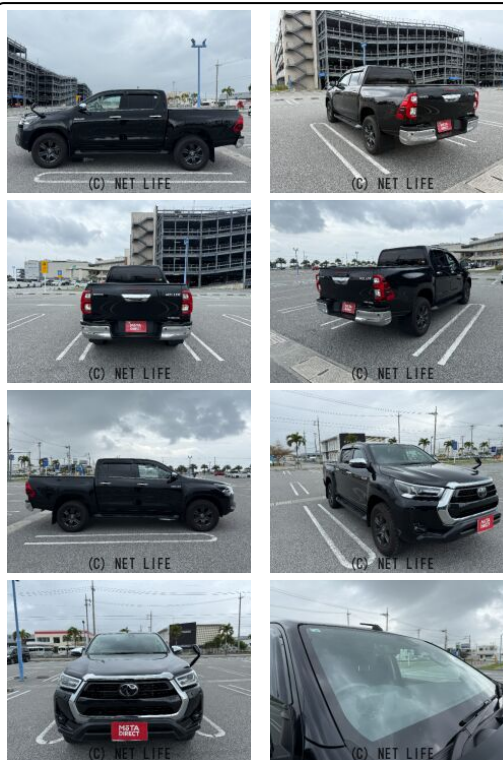

●MOTA DIRECTだから提供できるこの価格！流通の中間コストを大幅に削減出来るから、安く買える！●令和7年の特選車になります！●個人売買対象車両！

車名	トヨタ ハイラックス 2.4 Z ディーゼルターボ 4WD		
本体価格(消費税込) 支払総額(税込)	400万円 (411.5万円)		
年式	2021年 前期 (R3)		
走行距離	1.5万 km		
保証	保証付・1ヶ月・1千km		
法定整備	法定整備無		
色	アティチュードブラックマイカ		
車検	検R7/4	修復歴	無
リサイクル	リ済込	駆動方式	4WD
燃料	軽油	ミッション	6ATフロア
ハンドル	右	乗車定員	5名
ドア	4D	車台番号	370