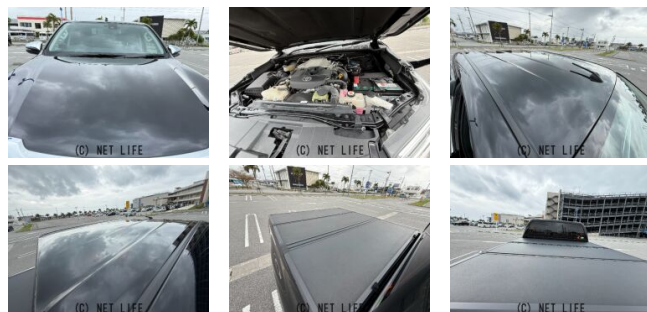

●MOTA DIRECTだから提供できるこの価格！流通の中間コストを大幅に削減出来るから、安く買える！●令和7年の特選車になります！●個人売買対象車両！

車名	トヨタ ハイラックス 2.4 Z ディーゼルターボ 4WD		
本体価格(消費税込) 支払総額(税込)	400万円 (411.5万円)		
年式	2021年 前期 (R3)		
走行距離	1.5万 km		
保証	保証付・1ヶ月・1千km		
法定整備	法定整備無		
色	アティチュードブラックマイカ		
車検	検R7/4	修復歴	無
リサイクル	リ済込	駆動方式	4WD
燃料	軽油	ミッション	6ATフロア
ハンドル	右	乗車定員	5名
ドア	4D	車台番号	370

装備・内装・外装・安全装備

パワーステアリング・パワーウィンドウ・エアコン・オートライト・LEDライト・ETC・フォグランプ・電格ミラー・キーレス・スマートキー・プッシュスタート・集中ドアロック・盗難防止装置・ドライブレコーダー・TV(フルセグ)・カメラ(バック/)・ABS・横滑り防止装置・衝突被害軽減ブレーキ・衝突安全ボディ・クルーズコントロール・アイドリングストップ・エアバック(運転席/助手席/サイド/)