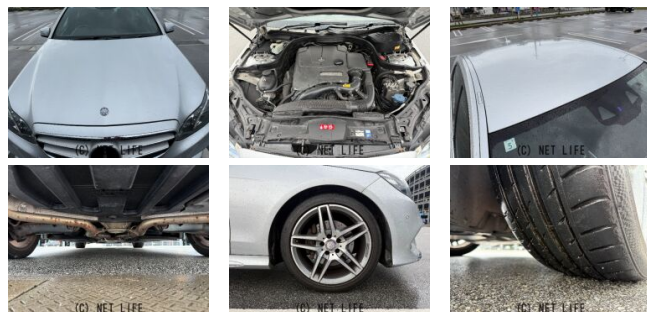

●MOTA DIRECTだから提供できるこの価格！流通の中間コストを大幅に削減出来るから、安く買える！

車名	メルセデス・ベンツ Eクラス E250 アバンギャルド		
本体価格(消費税込) 支払総額(税込)	90万円 (99.3万円)		
年式	2015年 前期 (H27)		
走行距離	12.5万 km		
保証	保証付・1ヶ月・1千km		
法定整備	法定整備含		
色	シルバー		
車検	検2年付	修復歴	無
リサイクル	リ済込	駆動方式	2WD
燃料	ガソリン	ミッション	MTモード付7ATコラム
ハンドル	右	乗車定員	5名
ドア	4D	車台番号	816

#### 装備・内装・外装・安全装備

パワーステアリング・パワーウィンドウ・エアコン・Wエアコン・オートライト・ETC・ウインカーミラー・電格ミラー・キーレス・スマートキー・プッシュスタート・集中ドアロック・盗難防止装置・ドライブレコーダー・TV(フルセグ/)・ナビ(SDナビ他)・本革シート・シートヒーター・パワーシート・カメラ(全周囲/バック/)・アルミホイール(18)・ABS・エアバック(運転席/助手席/サイド)・