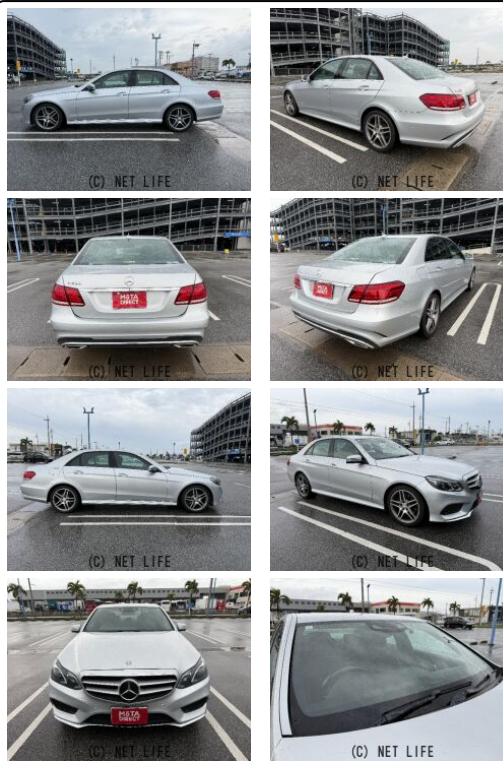

●MOTA DIRECTだから提供できるこの価格！流通の中間コストを大幅に削減出来るから、安く買える！

車名	メルセデス・ベンツ Eクラス E250 アバンギャルド		
本体価格(消費税込) 支払総額(税込)	90万円 (99.3万円)		
年式	2015年 前期 (H27)		
走行距離	12.5万 km		
保証	保証付・1ヶ月・1千km		
法定整備	法定整備含		
色	シルバー		
車検	検2年付	修復歴	無
リサイクル	リ済込	駆動方式	2WD
燃料	ガソリン	ミッション	MTモード付7ATコラム
ハンドル	右	乗車定員	5名
ドア	4D	車台番号	816