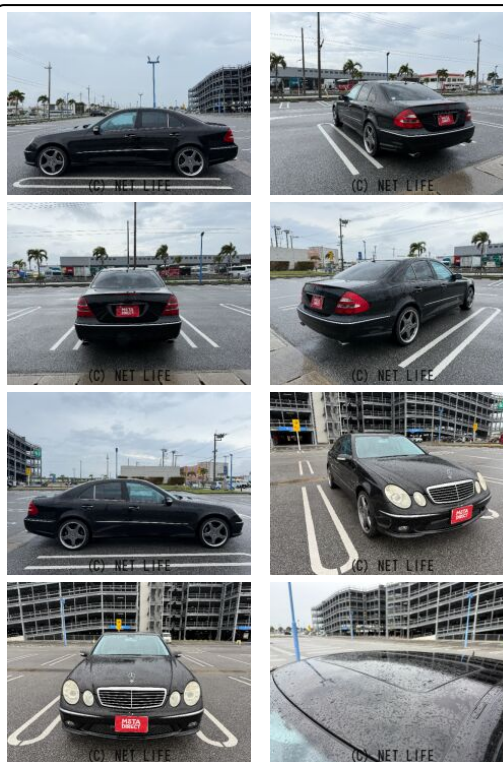

●MOTA DIRECTだから提供できるこの価格！流通の中間コストを大幅に削減出来るから、安く買える！●令和7年の特選車になります！●個人売買対象車両！

車名	メルセデス・ベンツ Eクラス E320 アバンギャルド ス ポーツパッケージ		
本体価格(消費税込) 支払総額(税込)	60万円 (69.3万円)		
年式	2005年 前期 (H17)		
走行距離	6.4万 km		
保証	保証付・1ヶ月・1千km		
法定整備	法定整備含		
色	オブシディアンブラック		
車検	検2年付	修復歴	無
リサイクル	リ済込	駆動方式	2WD
燃料	ガソリン	ミッション	5ATフロア
ハンドル	右	乗車定員	5名
ドア	4D	車台番号	589