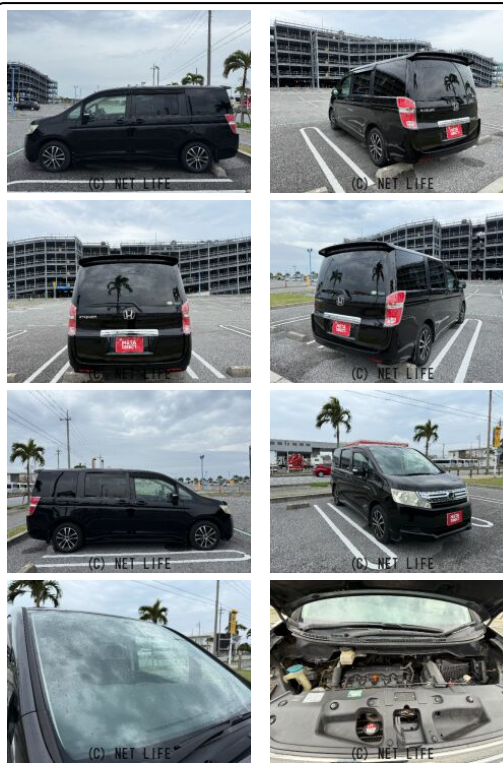

●MOTA DIRECTだから提供できるこの価格！流通の中間コストを大幅に削減出来るから、安く買える！●令和7年の特選車になります！●個人売買対象車両！

車名	ホンダ ステップワゴン 2.0 GLパッケージ		
本体価格(消費税込) 支払総額(税込)	28.1万円 (37.4万円)		
年式	2010年 前期 (H22)		
走行距離	10.7万 km		
保証	保証付・1ヶ月・1千km		
法定整備	法定整備無		
色	クリスタルブラック・パール		
車検	検R7/4	修復歴	無
リサイクル	リ済込	駆動方式	2WD
燃料	ガソリン	ミッション	CVTインパネ
ハンドル	右	乗車定員	8名
ドア	5D	車台番号	579