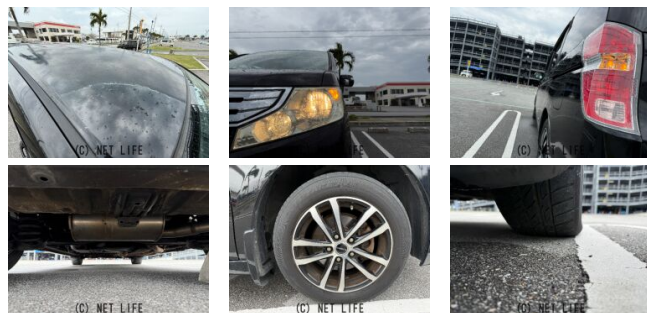

●MOTA DIRECTだから提供できるこの価格！流通の中間コストを大幅に削減出来るから、安く買える！●令和7年の特選車になります！●個人売買対象車両！

車名	ホンダ ステップワゴン 2.0 GLパッケージ		
本体価格(消費税込) 支払総額(税込)	28.1万円 (37.4万円)		
年式	2010年 前期 (H22)		
走行距離	10.7万 km		
保証	保証付・1ヶ月・1千km		
法定整備	法定整備無		
色	クリスタルブラック・パール		
車検	検R7/4	修復歴	無
リサイクル	リ済込	駆動方式	2WD
燃料	ガソリン	ミッション	CVTインパネ
ハンドル	右	乗車定員	8名
ドア	5D	車台番号	579