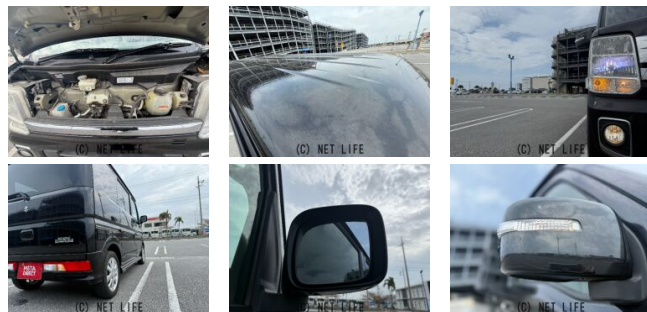

●MOTA DIRECTだから提供できるこの価格！流通の中間コストを大幅に削減出来るから、安く買える！●令和7年の特選車になります！●個人売買対象車両！

車名	スズキ エブリイワゴン 660 PZターボスペシャル		
本体価格(消費税込) 支払総額(税込)	70万円 (79.3万円)		
年式	2019年 前期 (R1)		
走行距離	20.3万 km		
保証	保証付・1ヶ月・1千km		
法定整備	法定整備無		
色	ブルーイッシュブラックパール		
車検	検R8/4	修復歴	無
リサイクル	リ済込	駆動方式	2WD
燃料	ガソリン	ミッション	4ATインパネ
ハンドル	右	乗車定員	4名
ドア	5D	車台番号	103