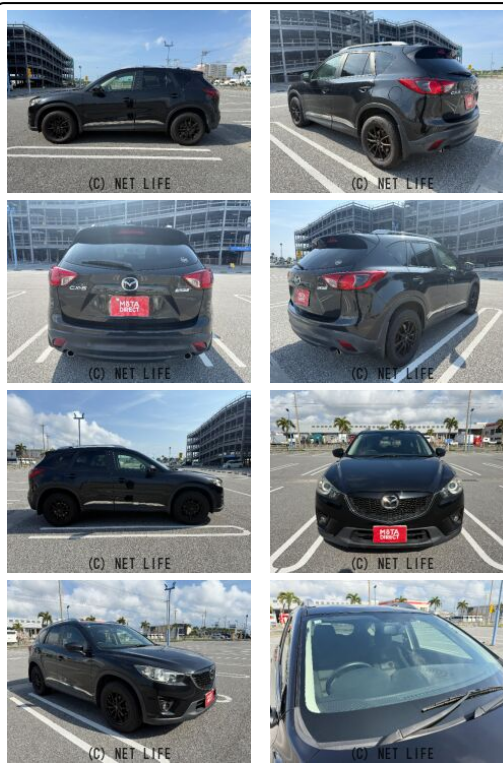

●個人売買対象車両！●MOTA DIRECTだから提供できるこの価格！流通の中間コストを大幅に削減出来るから、安く買える！

車名	マツダ CX-5 2.0 20S		
本体価格(消費税込) 支払総額(税込)	70万円 (79.3万円)		
年式	2012年 後期 (H24)		
走行距離	8.2万 km		
保証	保証付・1ヶ月・1千km		
法定整備	法定整備無		
色	ブラックマイカ		
車検	検R7/11	修復歴	無
リサイクル	リ済込	駆動方式	2WD
燃料	ガソリン	ミッション	6ATフロア
ハンドル	右	乗車定員	5名
ドア	5D	車台番号	071