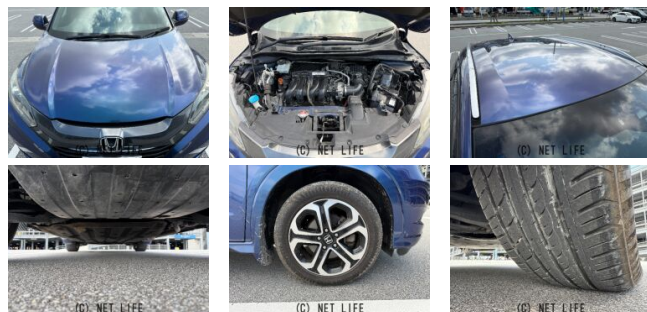

●MOTA DIRECTだから提供できるこの価格！流通の中間コストを大幅に削減出来るから、安く買える！

車名	ホンダ ヴェゼル 1.5 ハイブリッド Z ホンダセンシング		
本体価格(消費税込) 支払総額(税込)	<b>140万円 (151.5万円)</b>		
年式	2016年 前期 (H28)		
走行距離	6.1万 km		
保証	保証付・1ヶ月・1千km		
法定整備	法定整備無		
色	モルフォブルー・パール		
車検	検R9/2	修復歴	無
リサイクル	リ済込	駆動方式	2WD
燃料	ハイブリッド	ミッション	7ATフロア
ハンドル	右	乗車定員	5名
ドア	5D	車台番号	152