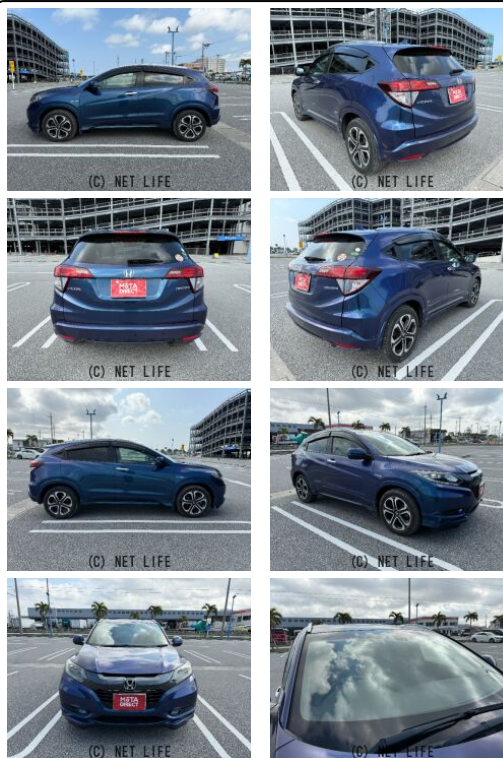

●MOTA DIRECTだから提供できるこの価格！流通の中間コストを大幅に削減出来るから、安く買える！

車名	ホンダ ヴェゼル 1.5 ハイブリッド Z ホンダセンシング		
本体価格(消費税込) 支払総額(税込)	<b>140万円 (151.5万円)</b>		
年式	2016年 前期 (H28)		
走行距離	6.1万 km		
保証	保証付・1ヶ月・1千km		
法定整備	法定整備無		
色	モルフォブルー・パール		
車検	検R9/2	修復歴	無
リサイクル	リ済込	駆動方式	2WD
燃料	ハイブリッド	ミッション	7ATフロア
ハンドル	右	乗車定員	5名
ドア	5D	車台番号	152