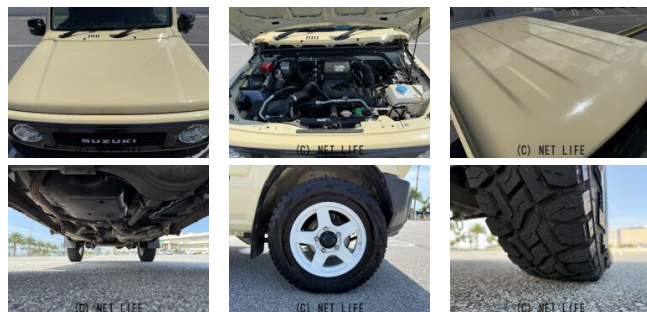

●個人売買対象車両！●MOTA DIRECTだから提供できるこの価格！流通の中間コストを大幅に削減出来るから、安く買える！

車名	スズキ ジムニー 660 XC 4WD		
本体価格(消費税込) 支払総額(税込)	190万円 (201.5万円)		
年式	2018年 後期 (H30)		
走行距離	4.6万 km		
保証	保証付・1ヶ月・1千km		
法定整備	法定整備無		
色	シフォンアイボリーメタリック		
車検	検R7/7	修復歴	無
リサイクル	リ済込	駆動方式	4WD
燃料	ガソリン	ミッション	4ATフロア
ハンドル	右	乗車定員	4名
ドア	3D	車台番号	728