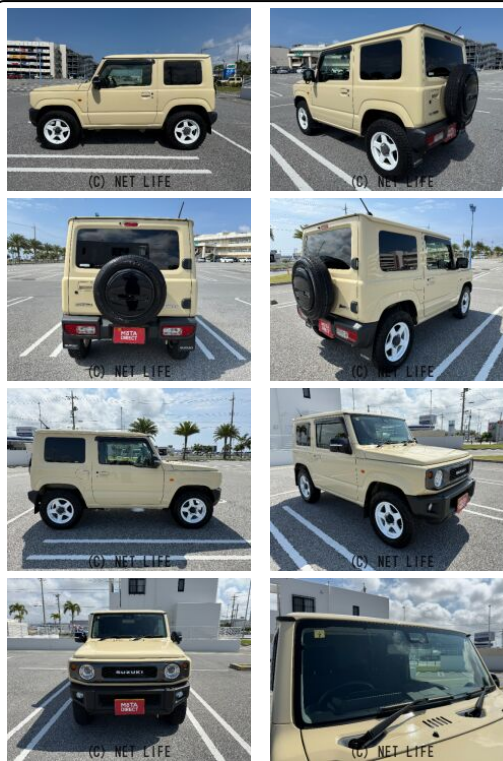

●個人売買対象車両！●MOTA DIRECTだから提供できるこの価格！流通の中間コストを大幅に削減出来るから、安く買える！

車名	スズキ ジムニー 660 XC 4WD		
本体価格(消費税込) 支払総額(税込)	190万円 (201.5万円)		
年式	2018年 後期 (H30)		
走行距離	4.6万 km		
保証	保証付・1ヶ月・1千km		
法定整備	法定整備無		
色	シフォンアイボリーメタリック		
車検	検R7/7	修復歴	無
リサイクル	リ済込	駆動方式	4WD
燃料	ガソリン	ミッション	4ATフロア
ハンドル	右	乗車定員	4名
ドア	3D	車台番号	728