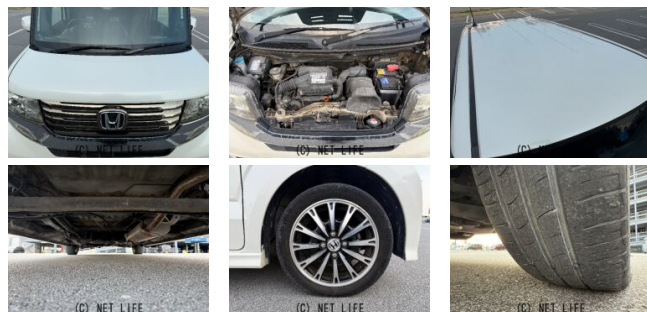

●個人売買対象車両！●MOTA DIRECTだから提供できるこの価格！流通の中間コストを大幅に削減出来るから、安く買える！

車名	ホンダ N-BOX 660 カスタムG ターボパッケージ		
本体価格(消費税込) 支払総額(税込)	53.3万円 (62.6万円)		
年式	2013年 前期 (H25)		
走行距離	6.2万 km		
保証	保証付・1ヶ月・距離無制限		
法定整備	法定整備無		
色	プレミアムホワイト・パール		
車検	検R8/2	修復歴	無
リサイクル	リ済込	駆動方式	2WD
燃料	ガソリン	ミッション	CVTインパネ
ハンドル	右	乗車定員	4名
ドア	5D	車台番号	327