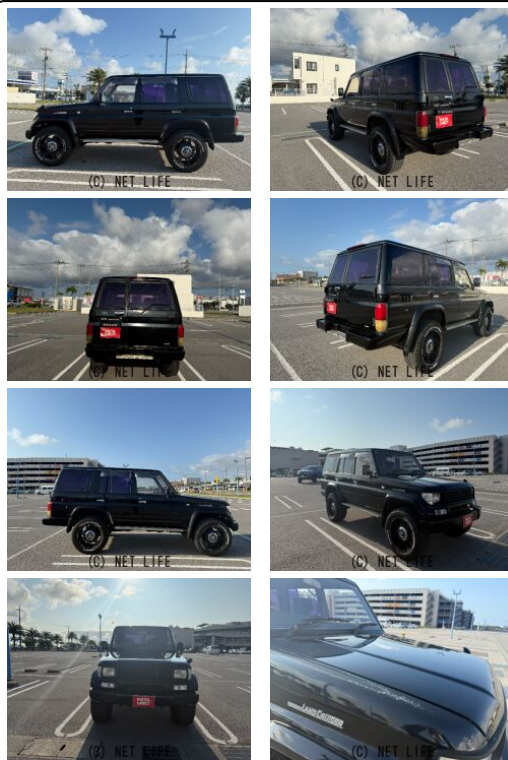

●MOTA DIRECTだから提供できるこの価格！流通の中間コストを大幅に削減出来るから、安く買える！●令和7年の特選車になります！●個人売買対象車両！

車名

トヨタ
ランドクルーザープラド
3.0 SXワイド ディーゼ
ルターボ 4WD

本体価格(消費税込)
支払総額(税込)

187万円 (198.5万円)

年式

1995年 後期 (H7)

走行距離

27.1万 km

保証

保証無

法定整備

法定整備無

色

シー ブリーズトローニング

車検