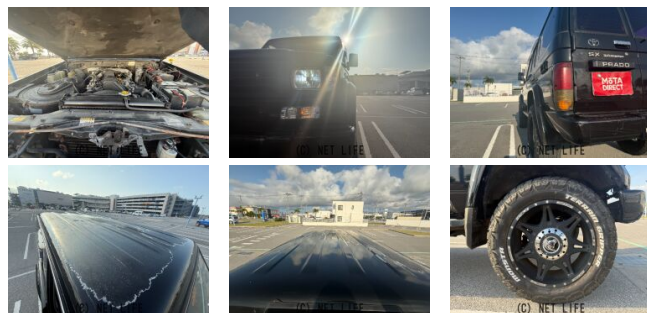

●MOTA DIRECTだから提供できるこの価格！流通の中間コストを大幅に削減出来るから、安く買える！●令和7年の特選車になります！●個人売買対象車両！

車名

トヨタ
ランドクルーザープラド
3.0 SXワイド ディーゼ
ルターボ 4WD

本体価格(消費税込)
支払総額(税込)

187万円 (198.5万円)

年式

1995年 後期 (H7)

走行距離

27.1万 km

保証

保証無

法定整備

法定整備無

色

シー ブリーズトローニング

車検