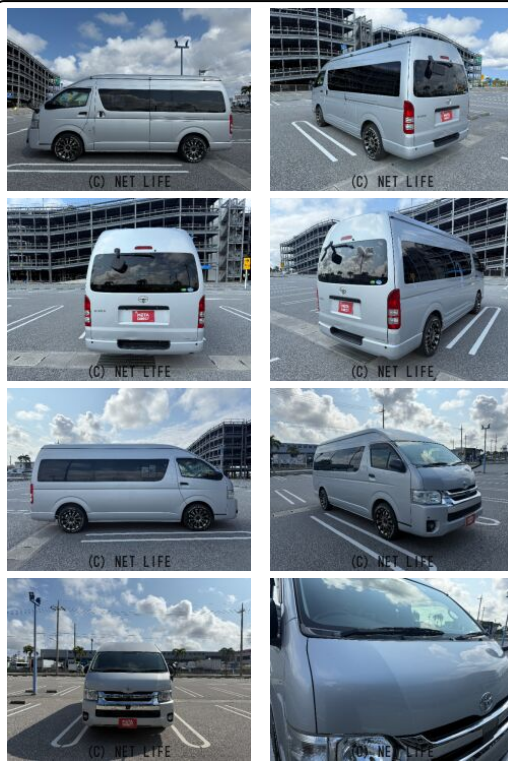

●MOTA DIRECTだから提供できるこの価格！流通の中間コストを大幅に削減出来るから、安く買える！●令和7年の特選車になります！●個人売買対象車両！

車名	トヨタ ハイエースバン 2.8 DX ワイド スーパ ーロング ハイルーフ ディー...		
本体価格(消費税込) 支払総額(税込)	285万円 (296.5万円)		
年式	2018年 後期 (H30)		
走行距離	14.1万 km		
保証	保証付・1ヶ月・1千km		
法定整備	法定整備無		
色	シルバーマイカメタリック		
車検	検R7/9	修復歴	無
リサイクル	リ済込	駆動方式	2WD
燃料	軽油	ミッション	6ATインパネ
ハンドル	右	乗車定員	5名
ドア	4D	車台番号	421