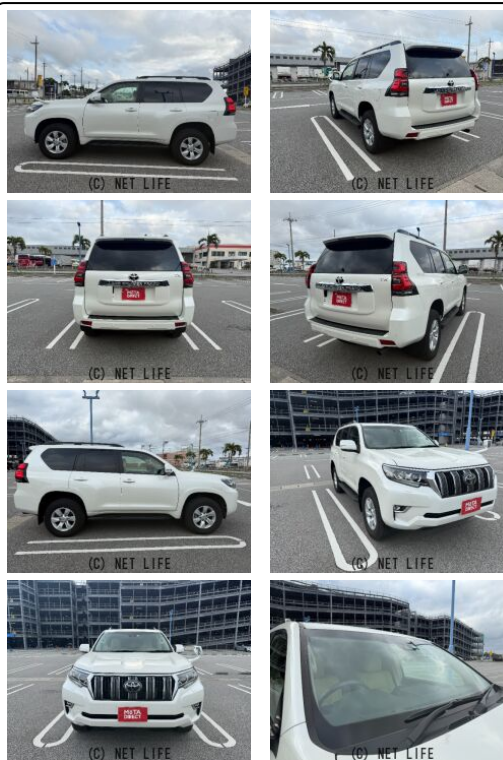

●MOTA DIRECTだから提供できるこの価格！流通の中間コストを大幅に削減出来るから、安く買える！●令和7年の特選車になります！●個人売買対象車両！

車名	トヨタ ランドクルーザープラド 2.7 TX 4WD		
本体価格(消費税込) 支払総額(税込)	485.5万円 (497万円)		
年式	2023年 前期 (R5)		
走行距離	1.1万 km		
保証	保証付・1ヶ月・1千km		
法定整備	法定整備無		
色	ホワイトパールクリスタルシャイン		
車検	検R8/1	修復歴	無
リサイクル	リ済込	駆動方式	4WD
燃料	ガソリン	ミッション	6ATフロア
ハンドル	右	乗車定員	7名
ドア	5D	車台番号	405