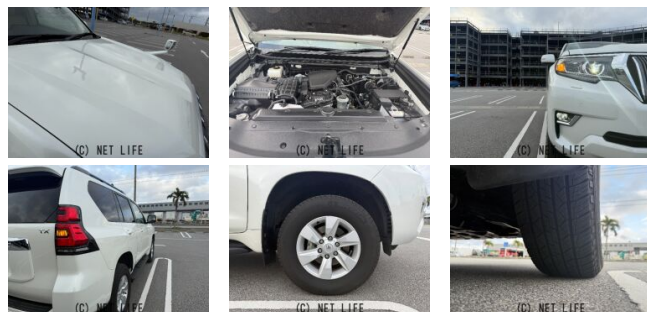

●MOTA DIRECTだから提供できるこの価格！流通の中間コストを大幅に削減出来るから、安く買える！●令和7年の特選車になります！●個人売買対象車両！

車名	トヨタ ランドクルーザープラド 2.7 TX 4WD		
本体価格(消費税込) 支払総額(税込)	485.5万円 (497万円)		
年式	2023年 前期 (R5)		
走行距離	1.1万 km		
保証	保証付・1ヶ月・1千km		
法定整備	法定整備無		
色	ホワイトパールクリスタルシャイン		
車検	検R8/1	修復歴	無
リサイクル	リ済込	駆動方式	4WD
燃料	ガソリン	ミッション	6ATフロア
ハンドル	右	乗車定員	7名
ドア	5D	車台番号	405