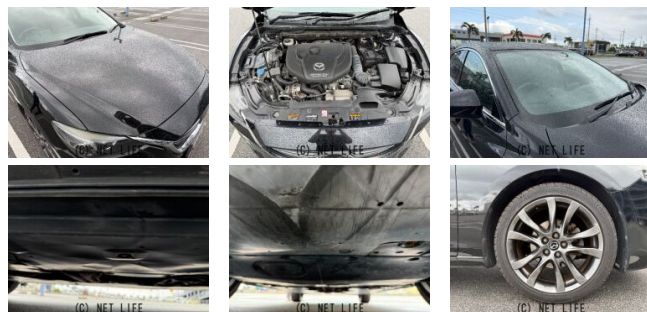

●MOTA DIRECTだから提供できるこの価格！流通の中間コストを大幅に削減出来るから、安く買える！●個人売買対象車両！

ネット限定車
 現車確認の際は
必ずお電話の上
 お越しください
☎0120-991-939
MOTA DIRECT 沖縄

車名	マツダ アテンザ 2.2 XD Lパッケージ ディーゼルターボ		
本体価格(消費税込) 支払総額(税込)	60万円 (69.3万円)		
年式	2015年 前期 (H27)		
走行距離	11万 km		
保証	保証付・1ヶ月・距離無制限		
法定整備	法定整備無		
色	ジェットブラックマイカ		
車検	検R7/5	修復歴	無
リサイクル	リ済込	駆動方式	2WD
燃料	軽油	ミッション	6ATフロア
ハンドル	右	乗車定員	5名
ドア	4D	車台番号	200

装備・内装・外装・安全装備

パワーステアリング・パワーウィンドウ・エアコン・オートライト・HID・ETC・ウインカーミラー・フォグランプ・電格ミラー・キーレス・スマートキー・プッシュスタート・盗難防止装置・TV(フルセグ/)・ナビ(SDナビ他)・本革シート・カメラ(バック/)・アルミホイール(19)・ABS・横滑り防止装置・衝突被害軽減ブレーキ・衝突安全ボディ・クルーズコントロール・アイドリングストップ・エアバック(運転席/助手席/サイド/)