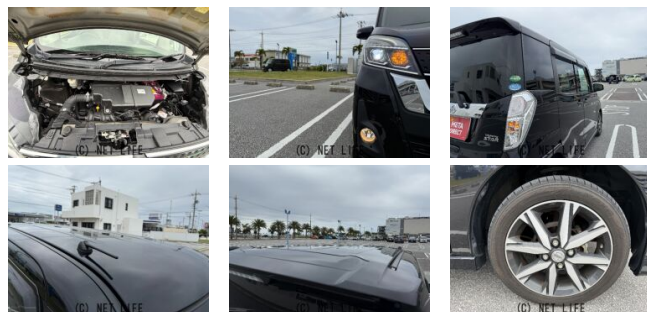

●MOTA DIRECTだから提供できるこの価格！流通の中間コストを大幅に削減出来るから、安く買える！●令和7年の特選車になります！●個人売買対象車両！

車名	日産 デイズブルークス 660 ハイウェイスターX		
本体価格(消費税込) 支払総額(税込)	65万円 (74.3万円)		
年式	2018年 後期 (H30)		
走行距離	9万 km		
保証	保証付・1ヶ月・1千km		
法定整備	法定整備無		
色	ブラックパール		
車検	検R7/5	修復歴	無
リサイクル	リ済込	駆動方式	2WD
燃料	ガソリン	ミッション	CVTインパネ
ハンドル	右	乗車定員	4名
ドア	5D	車台番号	580