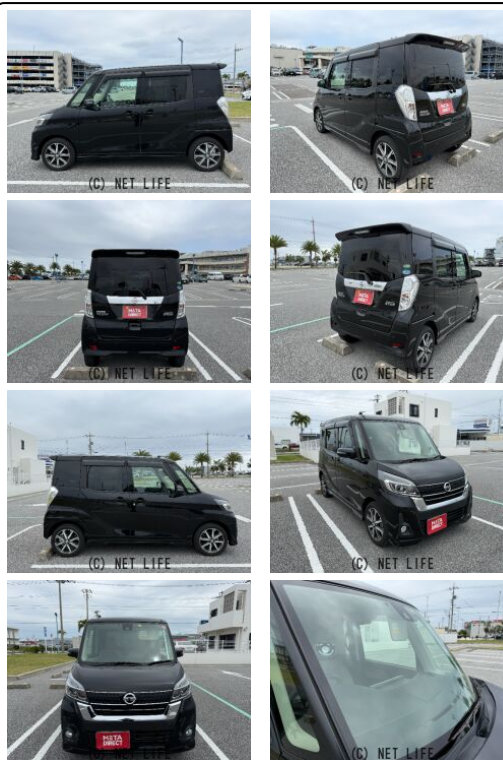

●MOTA DIRECTだから提供できるこの価格！流通の中間コストを大幅に削減出来るから、安く買える！●令和7年の特選車になります！●個人売買対象車両！

車名	日産 デイズブルークス 660 ハイウェイスターX		
本体価格(消費税込) 支払総額(税込)	65万円 (74.3万円)		
年式	2018年 後期 (H30)		
走行距離	9万 km		
保証	保証付・1ヶ月・1千km		
法定整備	法定整備無		
色	ブラックパール		
車検	検R7/5	修復歴	無
リサイクル	リ済込	駆動方式	2WD
燃料	ガソリン	ミッション	CVTインパネ
ハンドル	右	乗車定員	4名
ドア	5D	車台番号	580