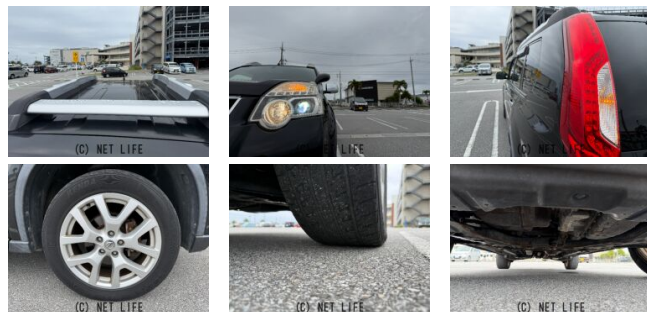

●MOTA DIRECTだから提供できるこの価格！流通の中間コストを大幅に削減出来るから、安く買える！●令和7年の特選車になります！●個人売買対象車両！

車名	日産 エクストレイル 2.0 20Xt 4WD		
本体価格(消費税込) 支払総額(税込)	50万円 (59.3万円)		
年式	2012年 前期 (H24)		
走行距離	12.6万 km		
保証	保証付・1ヶ月・1千km		
法定整備	法定整備無		
色	ダイヤモンドブラックパール		
車検	検R7/11	修復歴	無
リサイクル	リ済込	駆動方式	4WD
燃料	ガソリン	ミッション	CVTフロア
ハンドル	右	乗車定員	5名
ドア	5D	車台番号	671