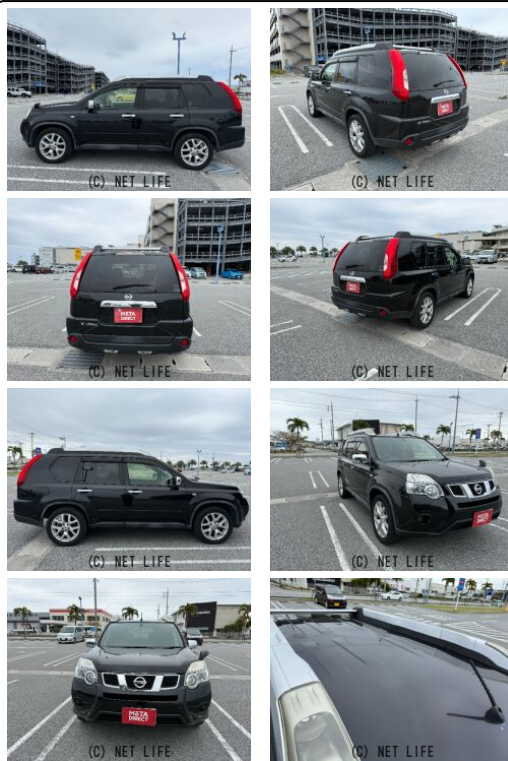

●MOTA DIRECTだから提供できるこの価格！流通の中間コストを大幅に削減出来るから、安く買える！●令和7年の特選車になります！●個人売買対象車両！

車名	日産 エクストレイル 2.0 20Xt 4WD		
本体価格(消費税込) 支払総額(税込)	50万円 (59.3万円)		
年式	2012年 前期 (H24)		
走行距離	12.6万 km		
保証	保証付・1ヶ月・1千km		
法定整備	法定整備無		
色	ダイヤモンドブラックパール		
車検	検R7/11	修復歴	無
リサイクル	リ済込	駆動方式	4WD
燃料	ガソリン	ミッション	CVTフロア
ハンドル	右	乗車定員	5名
ドア	5D	車台番号	671