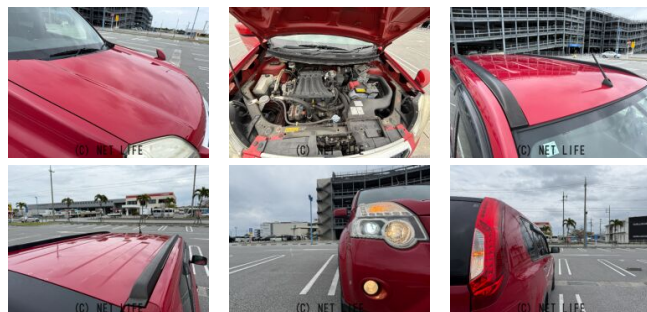

●MOTA DIRECTだから提供できるこの価格！流通の中間コストを大幅に削減出来るから、安く買える！●令和7年の特選車になります！●個人売買対象車両！

車名	日産 エクストレイル 2.0 20Xtt 4WD		
本体価格(消費税込) 支払総額(税込)	45万円 (54.3万円)		
年式	2012年 後期 (H24)		
走行距離	9.8万 km		
保証	保証付・1ヶ月・1千km		
法定整備	法定整備無		
色	パーニングレッド		
車検	検R7/8	修復歴	無
リサイクル	リ済込	駆動方式	4WD
燃料	ガソリン	ミッション	CVTフロア
ハンドル	右	乗車定員	5名
ドア	5D	車台番号	595