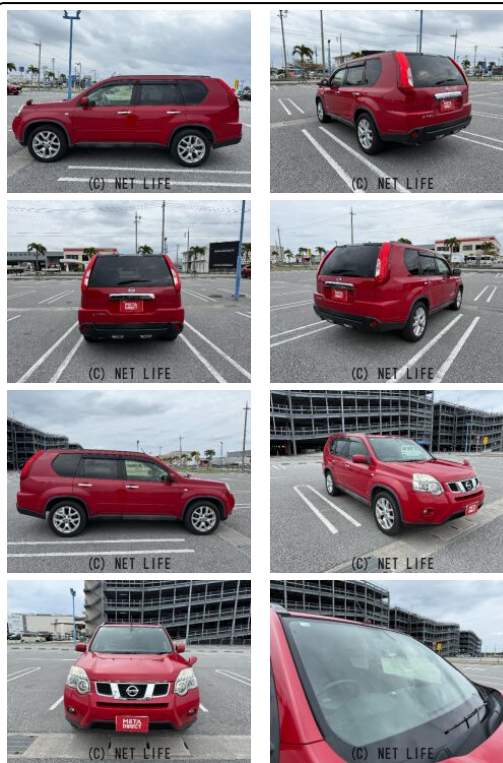

●MOTA DIRECTだから提供できるこの価格！流通の中間コストを大幅に削減出来るから、安く買える！●令和7年の特選車になります！●個人売買対象車両！

車名	日産 エクストレイル 2.0 20Xtt 4WD		
本体価格(消費税込) 支払総額(税込)	45万円 (54.3万円)		
年式	2012年 後期 (H24)		
走行距離	9.8万 km		
保証	保証付・1ヶ月・1千km		
法定整備	法定整備無		
色	パーニングレッド		
車検	検R7/8	修復歴	無
リサイクル	リ済込	駆動方式	4WD
燃料	ガソリン	ミッション	CVTフロア
ハンドル	右	乗車定員	5名
ドア	5D	車台番号	595