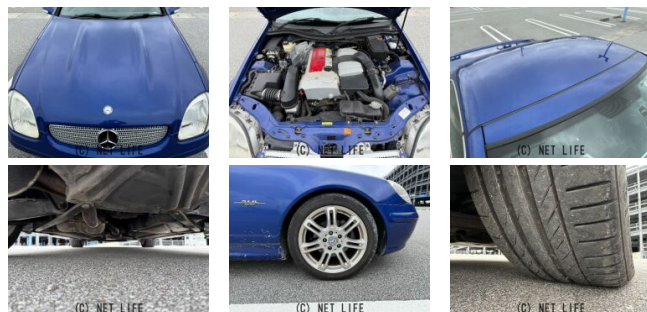

●MOTA DIRECTだから提供できるこの価格！流通の中間コストを大幅に削減出来るから、安く買える！

車名	メルセデス・ベンツ SLKクラス SLK230 コンプレッサー		
本体価格(消費税込) 支払総額(税込)	<b>40万円 (49.3万円)</b>		
年式	2004年 後期 (H16)		
走行距離	4.9万 km		
保証	保証無		
法定整備	法定整備無		
色	リナライトブルー		
車検	検R7/10	修復歴	無
リサイクル	リ済込	駆動方式	2WD
燃料	ガソリン	ミッション	MTモード付5ATフロア
ハンドル	右	乗車定員	2名
ドア	2D	車台番号	832