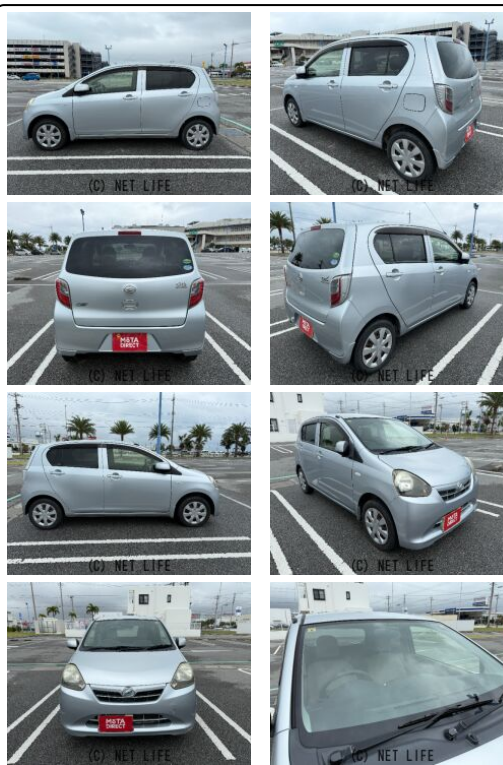

●個人売買対象車両！●MOTA DIRECTだから提供できるこの価格！流通の中間コストを大幅に削減出来るから、安く買える！

車名	ダイハツ ミライース 660 X		
本体価格(消費税込) 支払総額(税込)	10万円 (19.3万円)		
年式	2012年 後期 (H24)		
走行距離	9.7万 km		
保証	保証付・1ヶ月・1千km		
法定整備	法定整備無		
色	ブライツシルバーメタリック		
車検	検R7/8	修復歴	無
リサイクル	リ済込	駆動方式	2WD
燃料	ガソリン	ミッション	CVTインパネ
ハンドル	右	乗車定員	4名
ドア	5D	車台番号	424