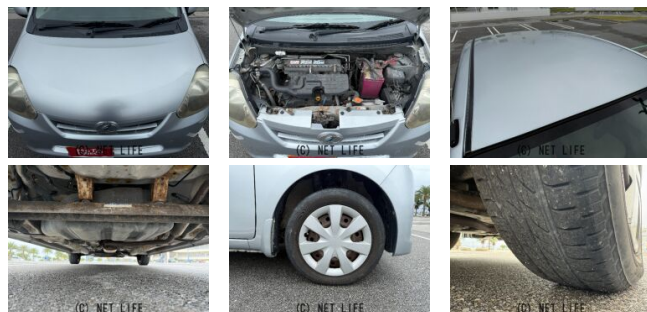

●個人売買対象車両！●MOTA DIRECTだから提供できるこの価格！流通の中間コストを大幅に削減出来るから、安く買える！

車名	ダイハツ ミライース 660 X		
本体価格(消費税込) 支払総額(税込)	10万円 (19.3万円)		
年式	2012年 後期 (H24)		
走行距離	9.7万 km		
保証	保証付・1ヶ月・1千km		
法定整備	法定整備無		
色	ブライツシルバーメタリック		
車検	検R7/8	修復歴	無
リサイクル	リ済込	駆動方式	2WD
燃料	ガソリン	ミッション	CVTインパネ
ハンドル	右	乗車定員	4名
ドア	5D	車台番号	424

装備・内装・外装・安全装備

パワーステアリング・パワーウィンドウ・エアコン・電格ミラー・キーレス・盗難防止装置・TV(ワンセグ/)・ナビ(SD ナビ他)・ABS・衝突安全ボディ・エアバック(運転席/助手席/)・

装備備考

●パワーステアリング●パワーウィンドウ●エアコン●キーレス●ABS●運転席エアバッグ●助手席エアバッグ●電格ミラー●盗難防止装置●衝突安全ボディ●ラジオ●USB入力端子●ワンセグT...