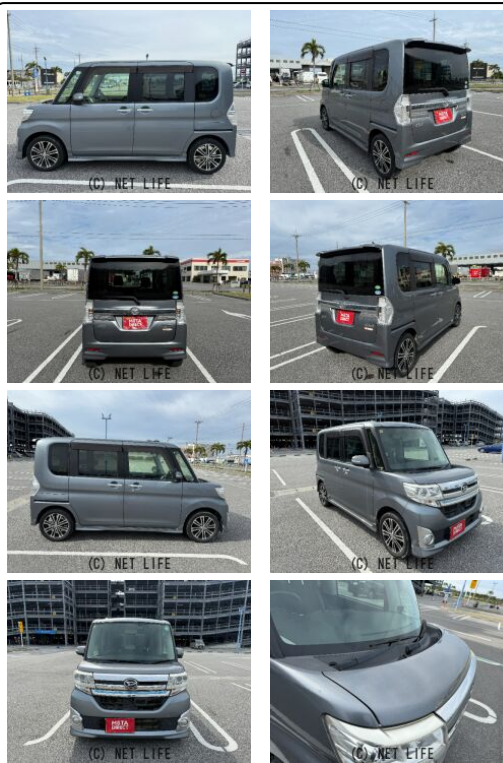

●MOTA DIRECTだから提供できるこの価格！流通の中間コストを大幅に削減出来るから、安く買える！●令和7年の特選車になります！●個人売買対象車両！

車名	ダイハツ タント 660 カスタム RS SA		
本体価格(消費税込) 支払総額(税込)	80万円 (89.3万円)		
年式	2014年 後期 (H26)		
走行距離	4.8万 km		
保証	保証付・1ヶ月・1千km		
法定整備	法定整備無		
色	タングステングレーメタリック		
車検	検R7/9	修復歴	無
リサイクル	リ済込	駆動方式	2WD
燃料	ガソリン	ミッション	CVTインパネ
ハンドル	右	乗車定員	4名
ドア	5D	車台番号	093