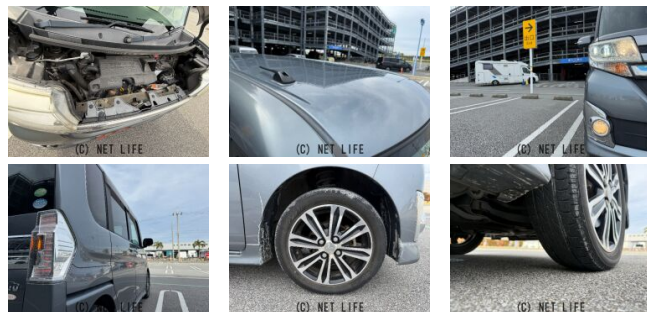

●MOTA DIRECTだから提供できるこの価格！流通の中間コストを大幅に削減出来るから、安く買える！●令和7年の特選車になります！●個人売買対象車両！

車名	ダイハツ タント 660 カスタム RS SA		
本体価格(消費税込) 支払総額(税込)	80万円 (89.3万円)		
年式	2014年 後期 (H26)		
走行距離	4.8万 km		
保証	保証付・1ヶ月・1千km		
法定整備	法定整備無		
色	タングステングレーメタリック		
車検	検R7/9	修復歴	無
リサイクル	リ済込	駆動方式	2WD
燃料	ガソリン	ミッション	CVTインパネ
ハンドル	右	乗車定員	4名
ドア	5D	車台番号	093