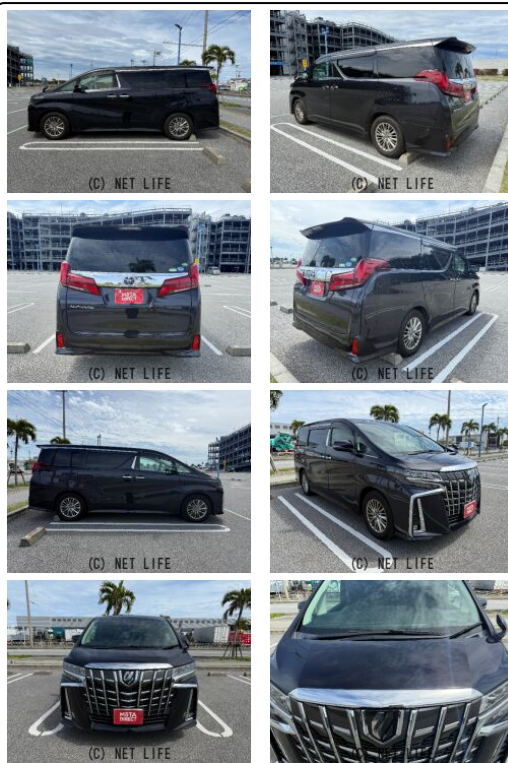

●個人売買対象車両！●MOTA DIRECTだから提供できるこの価格！流通の中間コストを大幅に削減出来るから、安く買える！

車名	トヨタ アルファード 2.5 S Cパッケージ		
本体価格(消費税込) 支払総額(税込)	385万円 (396.5万円)		
年式	2018年 後期 (H30)		
走行距離	5万 km		
保証	保証付・1ヶ月・1千km		
法定整備	法定整備無		
色	スパークリングブラックPクリスタルS		
車検	検R7/11	修復歴	無
リサイクル	リ済込	駆動方式	2WD
燃料	ガソリン	ミッション	MTモード付CVTインパネ
ハンドル	右	乗車定員	7名
ドア	5D	車台番号	307