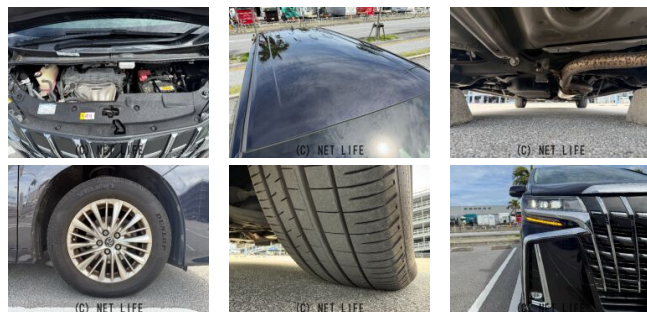

●個人売買対象車両！●MOTA DIRECTだから提供できるこの価格！流通の中間コストを大幅に削減出来るから、安く買える！

車名	トヨタ アルファード 2.5 S Cパッケージ		
本体価格(消費税込) 支払総額(税込)	385万円 (396.5万円)		
年式	2018年 後期 (H30)		
走行距離	5万 km		
保証	保証付・1ヶ月・1千km		
法定整備	法定整備無		
色	スパークリングブラックPクリスタルS		
車検	検R7/11	修復歴	無
リサイクル	リ済込	駆動方式	2WD
燃料	ガソリン	ミッション	MTモード付CVTインパネ
ハンドル	右	乗車定員	7名
ドア	5D	車台番号	307

装備・内装・外装・安全装備

パワーステアリング・パワーウィンドウ・エアコン・Wエアコン・オートライト・LEDライト・ETC・ウinkerミラー・フォグランプ・電格ミラー・電動リアゲート・キーレス・スマートキー・プッシュスタート・集中ドアロック・盗難防止装置・ドライブレコーダー・TV(フルセグ)/ナビ(SDナビ他)・本革シート・フルフラットシート・三列シート・シートヒーター・シートエアコン・オットマン・ウォークスルー・パワーシート・カメラ(バック)/スライドドア(両側電動)・アルミホイール(17)・ABS・横滑り防止装置・衝突被害軽減ブレーキ・衝突安全ボディ・クルーズコントロール・エアバック(運転席/助手席/サイド/...