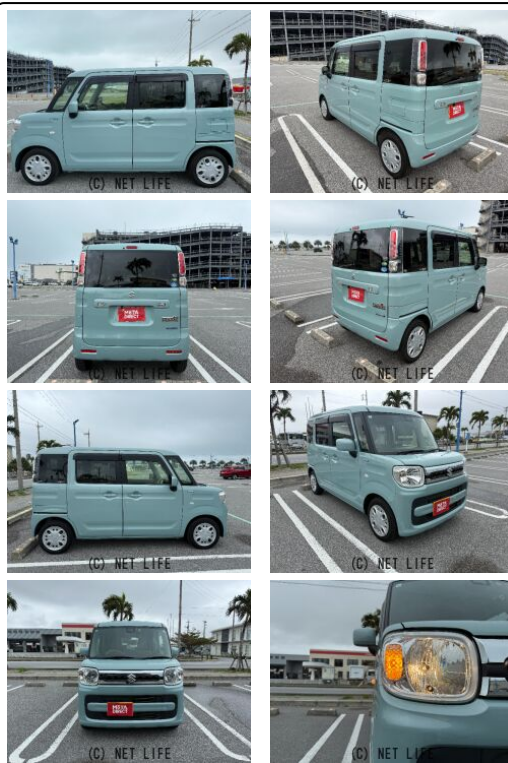

●MOTA DIRECTだから提供できるこの価格！流通の中間コストを大幅に削減出来るから、安く買える！●令和7年の特選車になります！●個人売買対象車両！

車名	スズキ スペーシア 660 ハイブリッド X		
本体価格(消費税込) 支払総額(税込)	90万円 (99.3万円)		
年式	2018年 後期 (H30)		
走行距離	5.4万 km		
保証	保証付・1ヶ月・1千km		
法定整備	法定整備無		
色	オフブルーメタリック		
車検	検R8/11	修復歴	無
リサイクル	リ済込	駆動方式	2WD
燃料	ハイブリッド	ミッション	CVTインパネ
ハンドル	右	乗車定員	4名
ドア	5D	車台番号	400