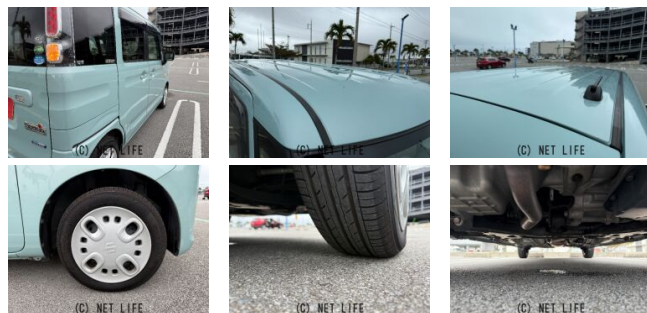

●MOTA DIRECTだから提供できるこの価格！流通の中間コストを大幅に削減出来るから、安く買える！●令和7年の特選車になります！●個人売買対象車両！

車名	スズキ スペーシア 660 ハイブリッド X		
本体価格(消費税込) 支払総額(税込)	90万円 (99.3万円)		
年式	2018年 後期 (H30)		
走行距離	5.4万 km		
保証	保証付・1ヶ月・1千km		
法定整備	法定整備無		
色	オフブルーメタリック		
車検	検R8/11	修復歴	無
リサイクル	リ済込	駆動方式	2WD
燃料	ハイブリッド	ミッション	CVTインパネ
ハンドル	右	乗車定員	4名
ドア	5D	車台番号	400