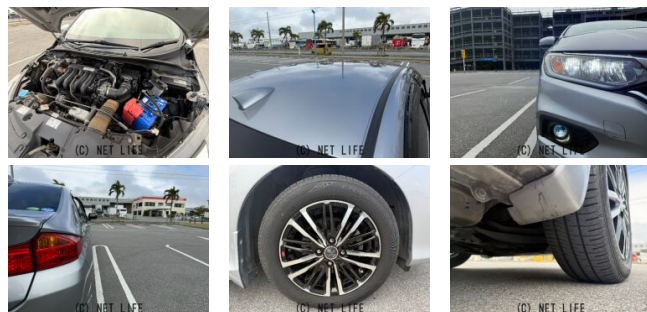

●MOTA DIRECTだから提供できるこの価格！流通の中間コストを大幅に削減出来るから、安く買える！●令和7年の特選車になります！●個人売買対象車両！

車名	ホンダ グレイス 1.5 LX		
本体価格(消費税込) 支払総額(税込)	80万円 (89.3万円)		
年式	2018年 前期 (H30)		
走行距離	4.9万 km		
保証	保証付・1ヶ月・距離無制限		
法定整備	法定整備無		
色	シルバー		
車検	検R9/1	修復歴	無
リサイクル	リ済込	駆動方式	2WD
燃料	ガソリン	ミッション	CVTフロア
ハンドル	右	乗車定員	5名
ドア	4D	車台番号	624

装備・内装・外装・安全装備

パワーステアリング・パワーウィンドウ・エアコン・オートライト・LEDライト・ETC・ウインカーミラー・フォグランプ・電格ミラー・キーレス・プッシュスタート・カメラ(バック/)・アルミホイール(15)・フルエアロ・ABS・横滑り防止装置・衝突被害軽減ブレーキ・衝突安全ボディ・エアバック(運転席/助手席/サイド/)

装備備考

●パワーステアリング●パワーウィンドウ●エアコン●ETC●キーレス●ABS●運転席エアバッグ●助手席エアバッグ●サイドエアバッグ●CD●バックカメラ●フルエアロ●電格ミラー●スマー...