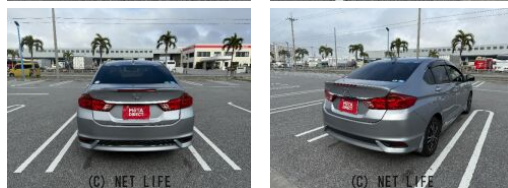

●MOTA DIRECTだから提供できるこの価格！流通の中間コストを大幅に削減出来るから、安く買える！●令和7年の特選車になります！●個人売買対象車両！

車名	ホンダ グレイス 1.5 LX		
本体価格(消費税込) 支払総額(税込)	80万円 (89.3万円)		
年式	2018年 前期 (H30)		
走行距離	4.9万 km		
保証	保証付・1ヶ月・距離無制限		
法定整備	法定整備無		
色	シルバー		
車検	検R9/1	修復歴	無
リサイクル	リ済込	駆動方式	2WD
燃料	ガソリン	ミッション	CVTフロア
ハンドル	右	乗車定員	5名
ドア	4D	車台番号	624