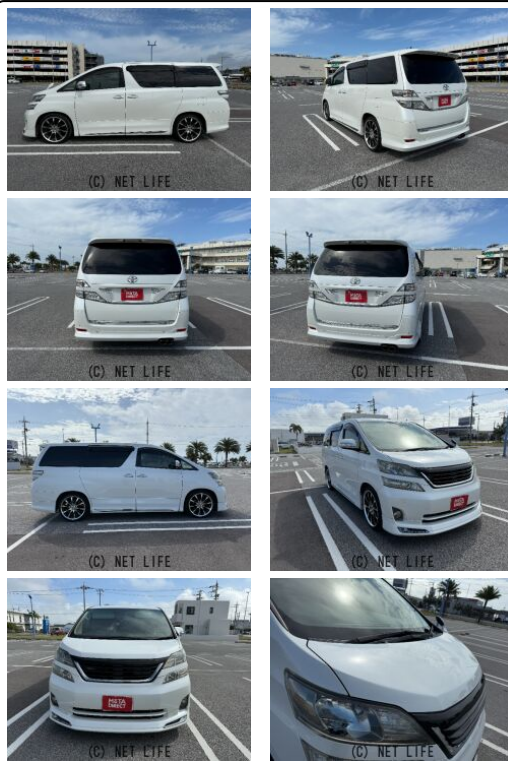

●MOTA DIRECTだから提供できるこの価格！流通の中間コストを大幅に削減出来るから、安く買える！●令和7年の特選車になります！●個人売買対象車両！

車名	トヨタ ヴェルファイア 3.5 X		
本体価格(消費税込) 支払総額(税込)	80万円 (89.3万円)		
年式	2008年 後期 (H20)		
走行距離	12.8万 km		
保証	保証付・1ヶ月・距離無制限		
法定整備	法定整備無		
色	ホワイトパールクリスタルシャイン		
車検	検R7/10	修復歴	無
リサイクル	リ済込	駆動方式	2WD
燃料	ガソリン	ミッション	6ATインパネ
ハンドル	右	乗車定員	8名
ドア	5D	車台番号	837