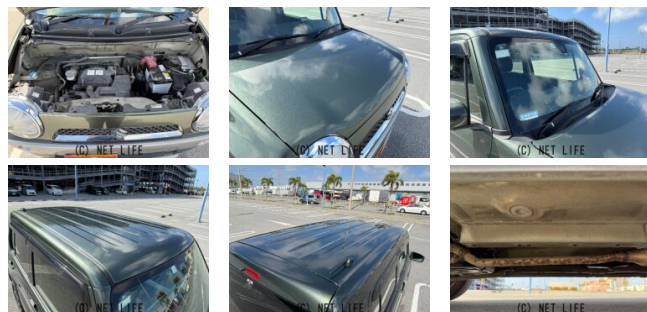

●MOTA DIRECTだから提供できるこの価格！流通の中間コストを大幅に削減出来るから、安く買える！●個人売買対象車両！

ネット限定車
現車確認の際は
必ずお電話の上
お越しください
☎0120-991-939
MOTA DIRECT 沖縄

車名	スズキ ハスラー 660 G		
本体価格(消費税込) 支払総額(税込)	50万円 (59.3万円)		
年式	2016年 前期 (H28)		
走行距離	7.5万 km		
保証	保証付・1ヶ月・距離無制限		
法定整備	法定整備無		
色	クールカーキパールメタリック		
車検	検R8/3	修復歴	無
リサイクル	リ済込	駆動方式	2WD
燃料	ハイブリッド	ミッション	CVTインパネ
ハンドル	右	乗車定員	4名
ドア	5D	車台番号	887