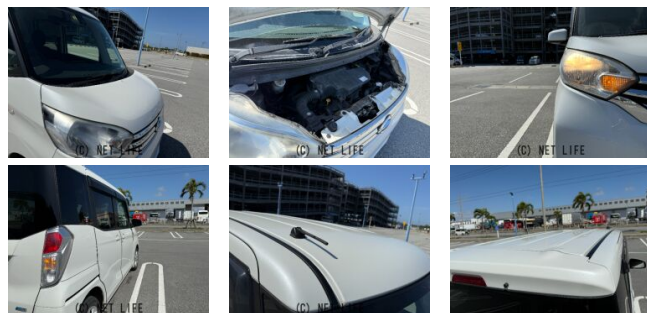

●MOTA DIRECTだから提供できるこの価格！流通の中間コストを大幅に削減出来るから、安く買える！●令和7年の特選車になります！●個人売買対象車両！

車名	日産 デイズブルークス 660 X Vセレクション		
本体価格(消費税込) 支払総額(税込)	35万円 (44.3万円)		
年式	2016年 前期 (H28)		
走行距離	10.9万 km		
保証	保証付・1ヶ月・1千km		
法定整備	法定整備無		
色	ホワイトパール3コートパール		
車検	検R9/3	修復歴	有
リサイクル	リ済込	駆動方式	2WD
燃料	ガソリン	ミッション	CVTインパネ
ハンドル	右	乗車定員	4名
ドア	5D	車台番号	519