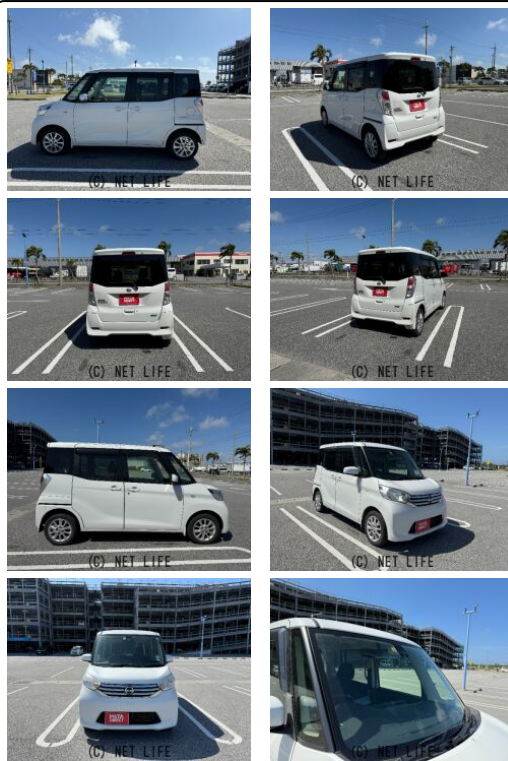

●MOTA DIRECTだから提供できるこの価格！流通の中間コストを大幅に削減出来るから、安く買える！●令和7年の特選車になります！●個人売買対象車両！

車名	日産 デイズブルークス 660 X Vセレクション		
本体価格(消費税込) 支払総額(税込)	35万円 (44.3万円)		
年式	2016年 前期 (H28)		
走行距離	10.9万 km		
保証	保証付・1ヶ月・1千km		
法定整備	法定整備無		
色	ホワイトパール3コートパール		
車検	検R9/3	修復歴	有
リサイクル	リ済込	駆動方式	2WD
燃料	ガソリン	ミッション	CVTインパネ
ハンドル	右	乗車定員	4名
ドア	5D	車台番号	519